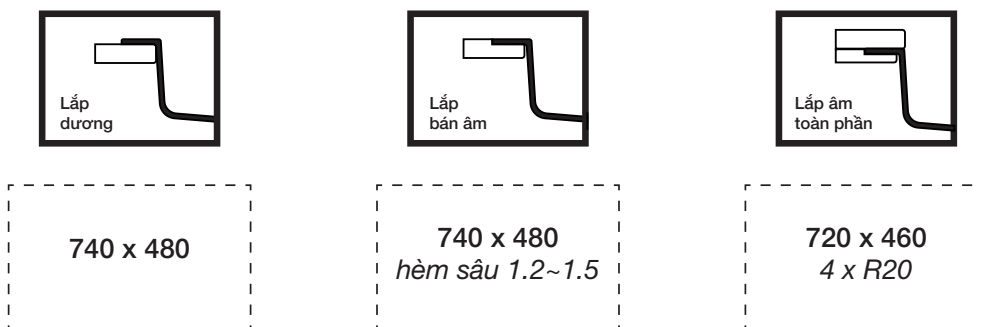

KÍCH THƯỚC CẮT ĐÁ