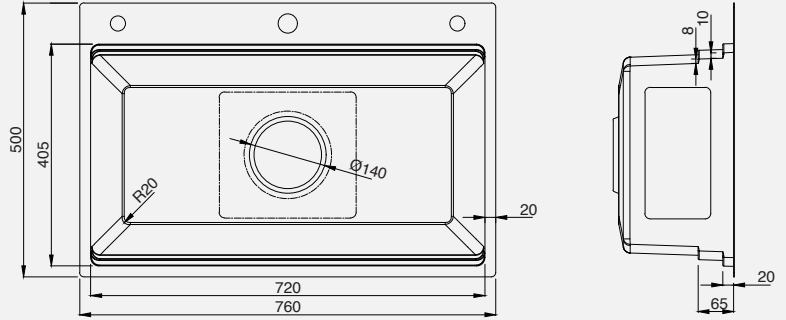

### BẢN VẼ 2D

- Kích thước sản phẩm: 760 x 500 x 220 mm
- Bề mặt: Linen siêu cứng, chống xước, chống bám dầu mỡ, dễ vệ sinh
- Màu sắc: Black

### ĐẶC ĐIỂM KỸ THUẬT

Cấu tạo	1 hố (1 ngăn)
Thiết kế	Tích hợp nhiều phụ kiện
Chất liệu	Inox 304 - độ dày 1 mm
Công nghệ	Ép khuôn liền khối không mối hàn
Lỗ thoát nước	Đường kính 140 mm
Cổng thoát tràn	Chất liệu SS304
Góc bo	R20
Đáy chậu	Dốc 3° - thoát hết nước
Lớp sơn chống ngưng tụ	Giữ khoang tủ bếp khô thoáng, không độc hại
Tấm đệm cao su	Triệt tiêu tiếng ồn
Bảo hành	10 năm