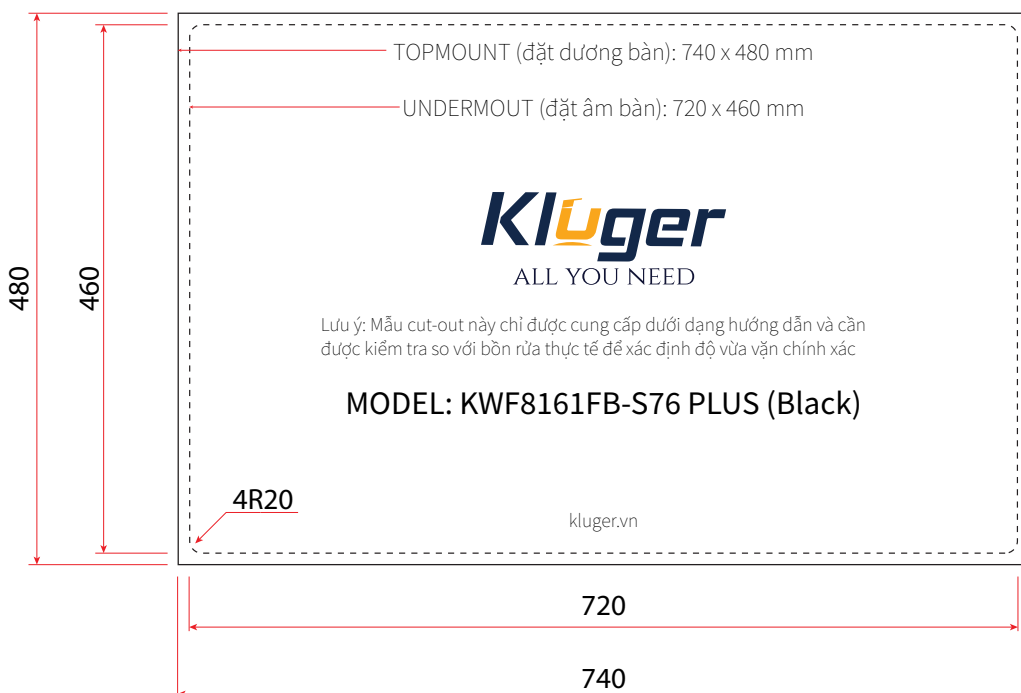

TIÊU CHUẨN CẮT ĐÁ

CUT-OUT TEMPLATE

CHẬU BẾP 1 HỔ
K600 SERIES
KWF8161FB-S76 PLUS

MẪU CẮT ĐÁ