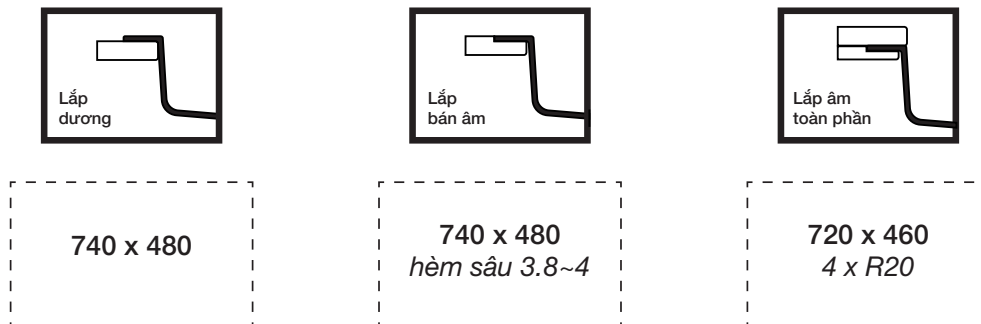

KÍCH THƯỚC CẮT ĐÁ