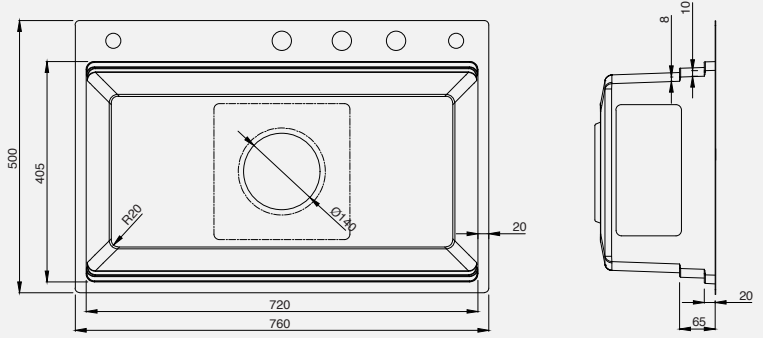

### BẢN VẼ 2D

- Bề mặt: Linen siêu cứng, chống xước, chống bám dầu mỡ, dễ vệ sinh
- Màu sắc: Black

- Kích thước sản phẩm: 760 x 500 x 220 mm

### ĐẶC ĐIỂM KỸ THUẬT

Cấu tạo	1 hố (1 ngăn)
Thiết kế	Tích hợp nhiều phụ kiện
Chất liệu	Inox 304 - độ dày 1 mm, thành 3.5mm
Công nghệ	Ép khuôn liền khối không mối hàn
Lỗ thoát nước	Đường kính 140 mm
Cổng thoát tràn	Chất liệu SS304
Góc bo	R20
Đáy chậu	Đốc 3° - thoát hết nước
Lớp sơn chống ngưng tụ	Giữ khoang tủ bếp khô thoáng, không độc hại
Tấm đệm cao su	Triệt tiêu tiếng ồn
Bảo hành	10 năm