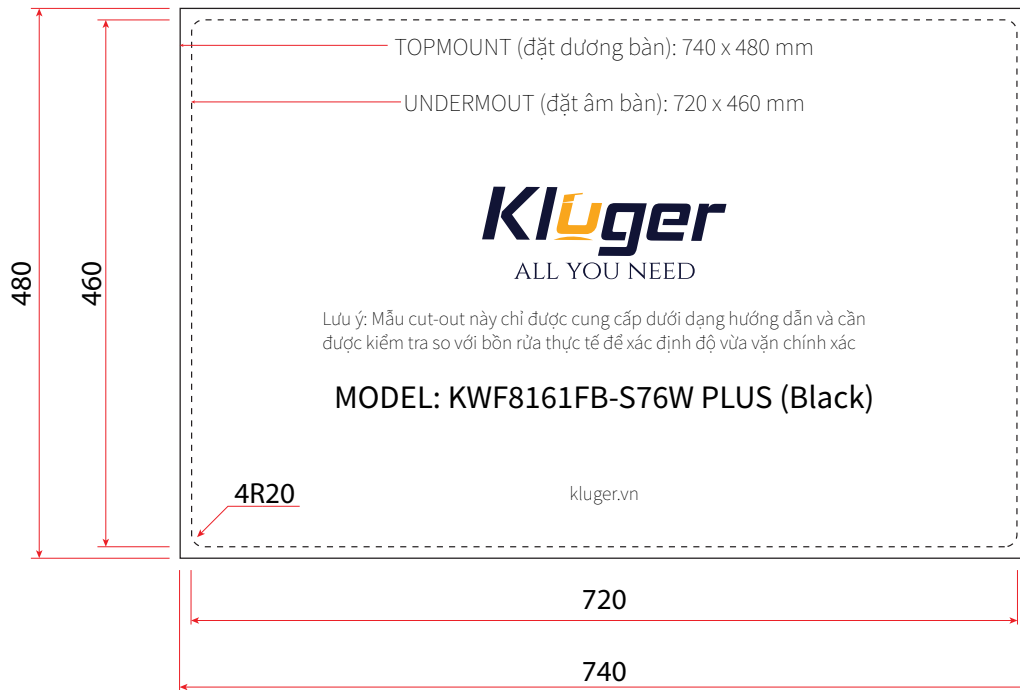

TIÊU CHUẨN CẮT ĐÁ

CUT-OUT TEMPLATE

CHẬU BẾP 1 HỒ
K600 SERIES
KWF8161FB-S76W PLUS

MẪU CẮT ĐÁ