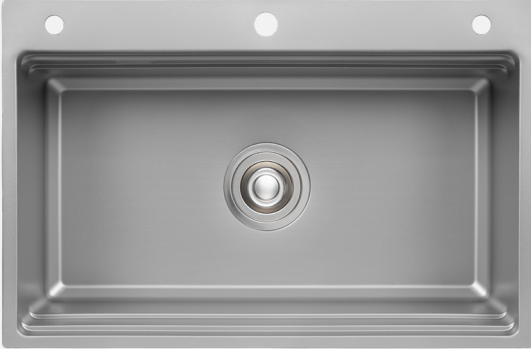

#### HÌNH ẢNH

#### BẢN VẼ 2D

- Bề mặt: Linen siêu cứng, chống xước, chống bám dầu mỡ, dễ vệ sinh
- Màu sắc: Silver

- Kích thước sản phẩm: 760 x 500 x 220 mm

#### ĐẶC ĐIỂM KỸ THUẬT

Cấu tạo	1 hố (1 ngăn)
Thiết kế	Tích hợp nhiều phụ kiện
Chất liệu	Inox 304 - độ dày 1 mm, thành 3.5mm
Công nghệ	Ép khuôn liền khối không mối hàn
Lỗ thoát nước	Đường kính 140 mm
Cổng thoát tràn	Chất liệu SS304
Góc bo	R20
Đáy chậu	Dốc 3° - thoát hết nước
Lớp sơn chống ngưng tụ	Giữ khoang tủ bếp khô thoáng, không độc hại
Tấm đệm cao su	Triệt tiêu tiếng ồn
Bảo hành	10 năm