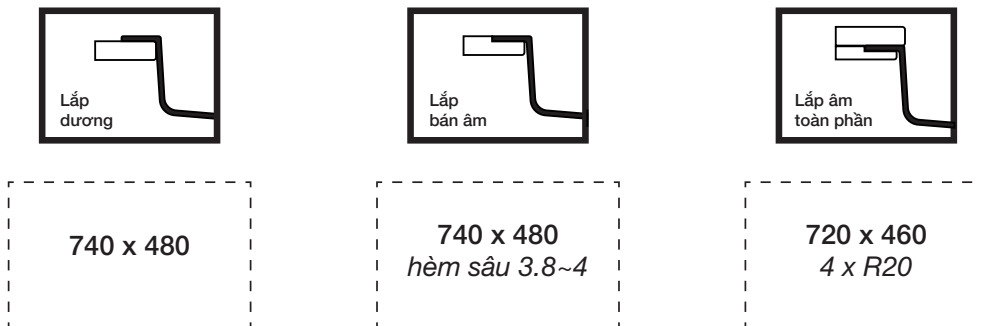

KÍCH THƯỚC CẮT ĐÁ