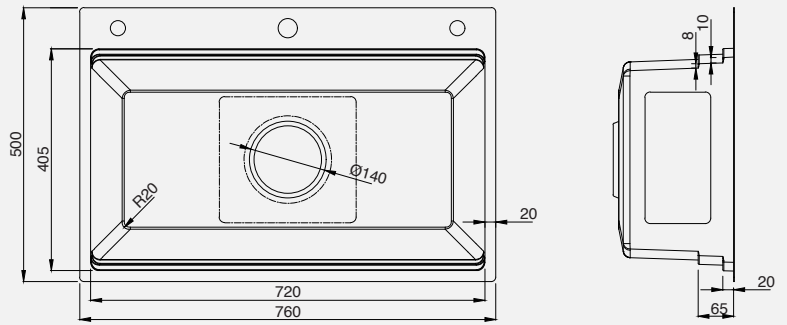

#### BẢN VẼ 2D

- Bề mặt: Linen siêu cứng, chống xước, chống bám dầu mỡ, dễ vệ sinh
- Màu sắc: Silver

- Kích thước sản phẩm: 760 x 500 x 220 mm

#### ĐẶC ĐIỂM KỸ THUẬT

Cấu tạo	1 hố (1 ngăn)
Thiết kế	Tích hợp nhiều phụ kiện
Chất liệu	Inox 304 - độ dày 1 mm, thành 3.5mm
Công nghệ	Ép khuôn liền khối không mối hàn
Lỗ thoát nước	Đường kính 140 mm
Cổng thoát tràn	Chất liệu SS304
Góc bo	R20
Đáy chậu	Dốc 3° - thoát hết nước
Lớp sơn chống ngưng tụ	Giữ khoang tủ bếp khô thoáng, không độc hại
Tấm đệm cao su	Triệt tiêu tiếng ồn
Bảo hành	10 năm