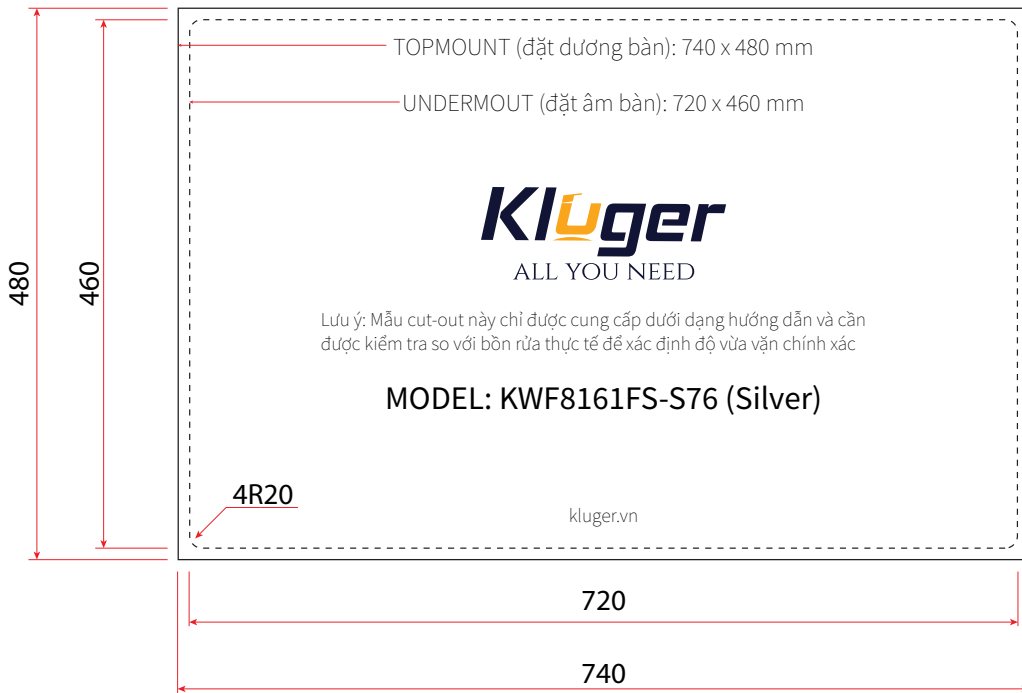

TIÊU CHUẨN CẮT ĐÁ

CUT-OUT TEMPLATE

CHẬU BẾP 1 HỔ
K600 SERIES
KWF8161FS-S76

MẪU CẮT ĐÁ