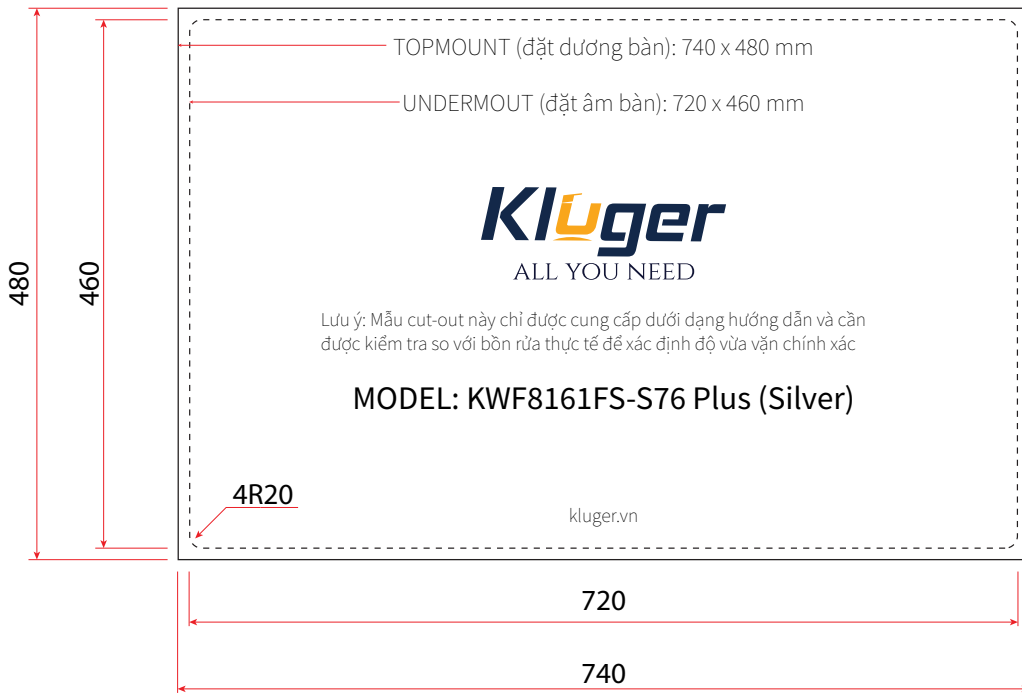

HÌNH ẢNH

BẢN VẼ 2D

- Kích thước sản phẩm: 760 x 500 x 220 mm
- Bề mặt: Linen siêu cứng, chống xước, chống bám dầu mỡ, dễ vệ sinh
- Màu sắc: Silver

ĐẶC ĐIỂM KỸ THUẬT

Cấu tạo	1 hố (1 ngăn)
Thiết kế	Tích hợp nhiều phụ kiện
Chất liệu	Inox 304 - độ dày 1 mm, thành 3.5mm
Công nghệ	Ép khuôn liền khối không mối hàn
Lỗ thoát nước	Đường kính 140 mm
Cổng thoát tràn	Chất liệu SS304
Góc bo	R20
Đáy chậu	Dốc 3° - thoát hết nước
Lớp sơn chống ngưng tụ	Giữ khoang tủ bếp khô thoáng, không độc hại
Tấm đệm cao su	Triệt tiêu tiếng ồn
Bảo hành	10 năm

Kluger.vn

Bản quyền thuộc công ty MMC. Thông số kỹ thuật và kích thước có thể thay đổi mà không cần báo trước.

TIÊU CHUẨN CẮT ĐÁ

CUT-OUT TEMPLATE

CHẬU BẾP 1 HỒ
K600 SERIES
KWF8161FS-S76 PLUS

MẪU CẮT ĐÁ

KÍCH THƯỚC CẮT ĐÁ