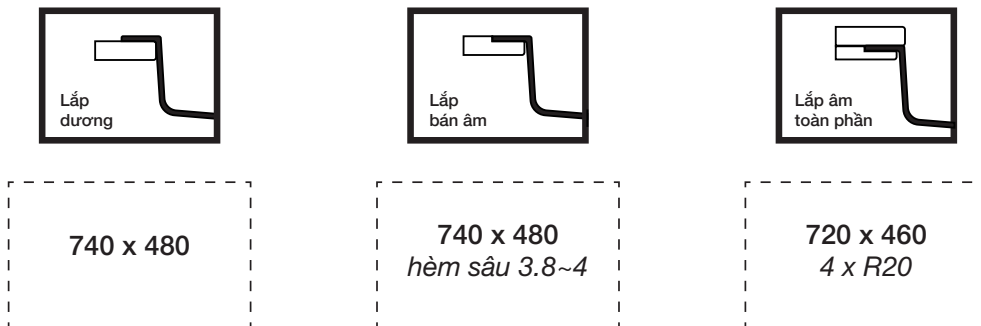

HÌNH ẢNH

BẢN VẼ 2D

- Kích thước sản phẩm: 760 x 500 x 220 mm
- Bề mặt: Linen siêu cứng, chống xước, chống bám dầu mỡ, dễ vệ sinh
- Màu sắc: Silver

ĐẶC ĐIỂM KỸ THUẬT

Cấu tạo	1 hố (1 ngăn)
Thiết kế	Tích hợp nhiều phụ kiện
Chất liệu	Inox 304 - độ dày 1 mm, thành 3.5mm
Công nghệ	Ép khuôn liền khối không mối hàn
Lỗ thoát nước	Đường kính 140 mm
Cổng thoát tràn	Chất liệu SS304
Góc bo	R20
Đáy chậu	Dốc 3° - thoát hết nước
Lớp sơn chống ngưng tụ	Giữ khoang tủ bếp khô thoáng, không độc hại
Tấm đệm cao su	Triệt tiêu tiếng ồn
Bảo hành	10 năm

Kluger.vn

Bản quyền thuộc công ty MMC. Thông số kỹ thuật và kích thước có thể thay đổi mà không cần báo trước.

TIÊU CHUẨN CẮT ĐÁ

CUT-OUT TEMPLATE

CHẬU BẾP 1 HỒ
K600 SERIES
KWF8161FS-S76 PLUS

MẪU CẮT ĐÁ

KÍCH THƯỚC CẮT ĐÁ