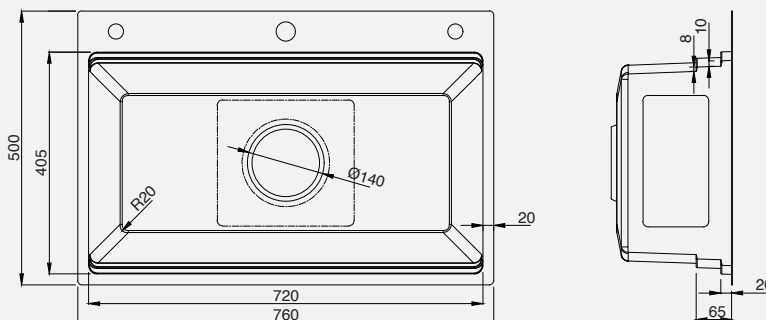

HÌNH ẢNH

BẢN VẼ 2D

- Kích thước sản phẩm: 760 x 500 x 220 mm
- Bề mặt: Linen siêu cứng, chống xước, chống bám dầu mỡ, dễ vệ sinh
- Màu sắc: Silver

ĐẶC ĐIỂM KỸ THUẬT

Cấu tạo	1 hố (1 ngăn)
Thiết kế	Tích hợp nhiều phụ kiện
Chất liệu	Inox 304 - độ dày 1 mm, thành 3.5mm
Công nghệ	Ép khuôn liền khối không mối hàn
Lỗ thoát nước	Đường kính 140 mm
Cổng thoát tràn	Chất liệu SS304
Góc bo	R20
Đáy chậu	Dốc 3° - thoát hết nước
Lớp sơn chống ngưng tụ	Giữ khoang tủ bếp khô thoáng, không độc hại
Tấm đệm cao su	Triệt tiêu tiếng ồn
Bảo hành	10 năm

PHỤ KIỆN CHẬU BẾP

ACCESSORIES

CHẬU BẾP 1 HỒ
K600 SERIES
KWF8161FS-S76 PLUS

PHỤ KIỆN ĐI KÈM & TÙY CHỌN

KS-501DN140B	Bát rác chậu bếp D140 mm		Đi kèm
KSP-301	Siphon chậu bếp DN50		Đi kèm
KCB-121FS	Thớt Inox 400 x 260 x 14 mm		Đi kèm
KSWB-403FS	Chậu rửa nhỏ 375 x 395 x 105 mm		Đi kèm
KCB-600P	Thớt nhựa 400 x 250 x 10 mm		Tùy chọn
KCB-101W	Thớt gỗ tre 400 x 260 x 20 mm		Tùy chọn
KCB-131FS	Thớt Inox có lỗ 400 x 260 x 14 mm		Tùy chọn
KSWB-401FS	Chậu rửa nhỏ 375 x 210 x 110 mm		Tùy chọn
KB-603	Giá để đồ 400 x 320 mm		Tùy chọn
KB-601S	Giò để đồ 380 (490) x 250 x 120 mm		Tùy chọn
KRM-01	Giá để đồ 400 x 320 mm		Tùy chọn
X-3	Dụng cụ rửa cốc		Tùy chọn

Kluger.vn

Bản quyền thuộc công ty MMC. Thông số kỹ thuật và kích thước có thể thay đổi mà không cần báo trước.

TIÊU CHUẨN CẮT ĐÁ

CUT-OUT TEMPLATE

CHẬU BẾP 1 HỒ
K600 SERIES
KWF8161FS-S76 PLUS

MẪU CẮT ĐÁ

KÍCH THƯỚC CẮT ĐÁ