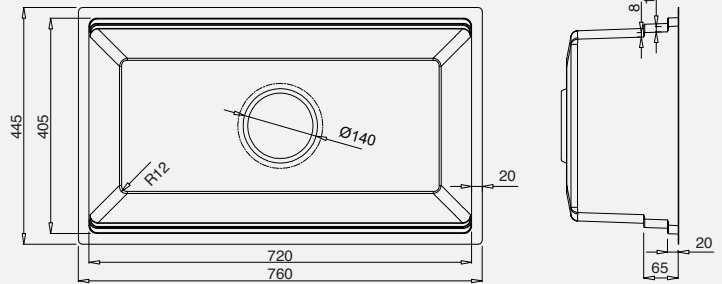

### BẢN VẼ 2D

- **Kích thước sản phẩm:** 760 x 445 x 220 mm
- **Bề mặt:** Linen siêu cứng, chống xước, chống bám dầu mỡ, dễ vệ sinh
- **Màu sắc:** Black

### ĐẶC ĐIỂM KỸ THUẬT

Cấu tạo	1 hố (1 ngăn)
Thiết kế	Tích hợp nhiều phụ kiện
Chất liệu	Inox 304 - độ dày 1 mm
Công nghệ	Ép khuôn liền khối không mối hàn
Lỗ thoát nước	Đường kính 140 mm
Cổng thoát tràn	Chất liệu SS304
Góc bo	R12
Đáy chậu	Dốc 3° - thoát hết nước
Lớp sơn chống ngưng tụ	Giữ khoang tủ bếp khô thoáng, không độc hại
Tấm đệm cao su	Triệt tiêu tiếng ồn
Bảo hành	10 năm