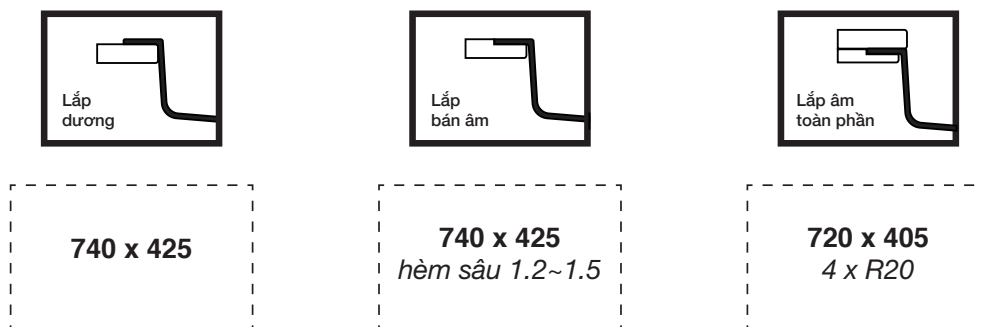

KÍCH THƯỚC CẮT ĐÁ