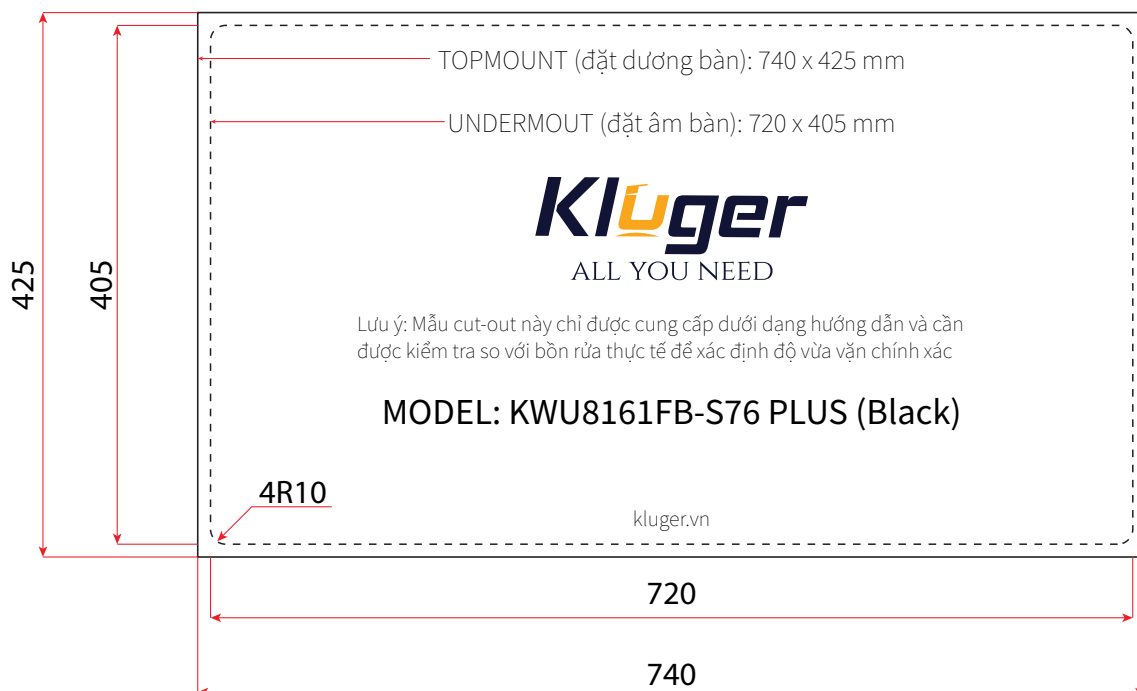

TIÊU CHUẨN CẮT ĐÁ

CUT-OUT TEMPLATE

CHẬU BẾP 1 HỔ
K600 SERIES
KWU8161FB-S76 PLUS

MẪU CẮT ĐÁ