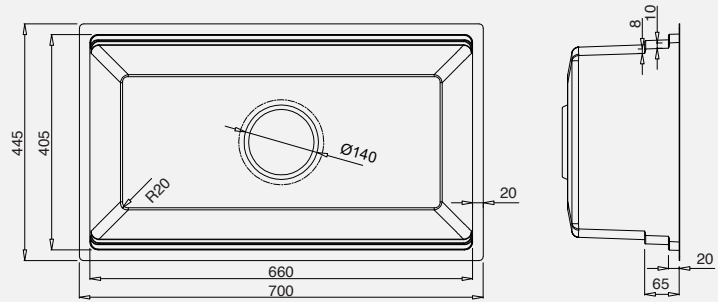

HÌNH ẢNH

BẢN VẼ 2D

- Bề mặt: Linen siêu cứng, chống xước, chống bám dầu mỡ, dễ vệ sinh
- Màu sắc: Silver

- Kích thước sản phẩm: 700 x 445 x 220 mm

ĐẶC ĐIỂM KỸ THUẬT

Cấu tạo	1 hố (1 ngăn)
Thiết kế	Tích hợp nhiều phụ kiện
Chất liệu	Inox 304 - độ dày 1 mm
Công nghệ	Ép khuôn liền khối không mối hàn
Lỗ thoát nước	Đường kính 140 mm
Cổng thoát tràn	Chất liệu SS304
Góc bo	R20
Đáy chậu	Dốc 3° - thoát hết nước
Lớp sơn chống ngưng tụ	Giữ khoang tủ bếp khô thoáng, không độc hại
Tấm đệm cao su	Triệt tiêu tiếng ồn
Bảo hành	10 năm

PHỤ KIỆN CHẬU BẾP

ACCESSORIES

CHẬU BẾP 1 HỔ
K600 SERIES
KWU8161FS-S70

PHỤ KIỆN ĐI KÈM & TÙY CHỌN

KS-501DN145	Bát rác chậu bếp D140 mm		Đi kèm
KSP-301	Siphon chậu bếp DN50		Đi kèm
KB-603	Giá để đồ 400 x 320 mm		Đi kèm
KCB-101W	Thớt gỗ tre 400 x 260 x 20 mm		Tùy chọn
KCB-121FS	Thớt Inox 400 x 260 x 14 mm		Tùy chọn
KCB-131FS	Thớt Inox có lỗ 400 x 260 x 14 mm		Tùy chọn
KSWB-401FS	Chậu rửa nhỏ 375 x 210 x 110 mm		Tùy chọn
KB-601S	Giỏ để đồ 380 (490) x 250 x 120 mm		Tùy chọn
KRM-01	Giá để đồ 400 x 320 mm		Tùy chọn

TIÊU CHUẨN CẮT ĐÁ

CUT-OUT TEMPLATE

CHẬU BẾP 1 HỒ
K600 SERIES
KWU8161FS-S70

MẪU CẮT ĐÁ

KÍCH THƯỚC CẮT ĐÁ

Kluger.vn