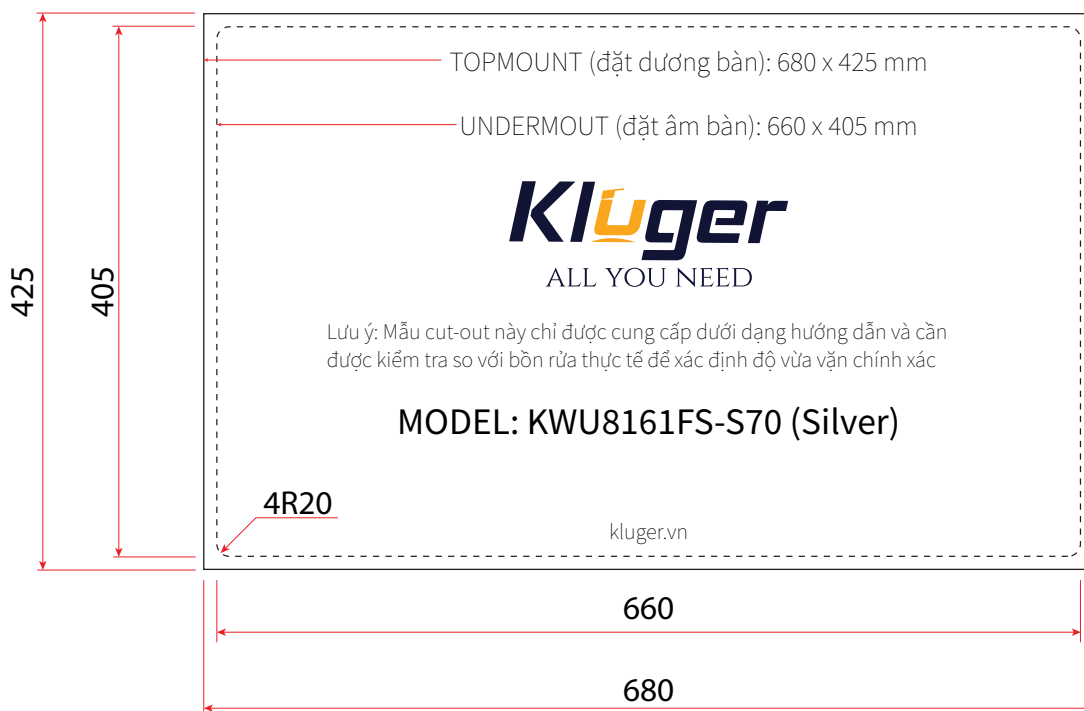

HÌNH ẢNH

BẢN VẼ 2D

- Bề mặt: Linen siêu cứng, chống xước, chống bám dầu mỡ, dễ vệ sinh
- Màu sắc: Silver

- Kích thước sản phẩm: 700 x 445 x 220 mm

ĐẶC ĐIỂM KỸ THUẬT

Cấu tạo	1 hố (1 ngăn)
Thiết kế	Tích hợp nhiều phụ kiện
Chất liệu	Inox 304 - độ dày 1 mm
Công nghệ	Ép khuôn liền khối không mối hàn
Lỗ thoát nước	Đường kính 140 mm
Cổng thoát tràn	Chất liệu SS304
Góc bo	R20
Đáy chậu	Dốc 3° - thoát hết nước
Lớp sơn chống ngưng tụ	Giữ khoang tủ bếp khô thoáng, không độc hại
Tấm đệm cao su	Triệt tiêu tiếng ồn
Bảo hành	10 năm

TIÊU CHUẨN CẮT ĐÁ

CUT-OUT TEMPLATE

CHẬU BẾP 1 HỒ
K600 SERIES
KWU8161FS-S70

MẪU CẮT ĐÁ

KÍCH THƯỚC CẮT ĐÁ

Kluger.vn