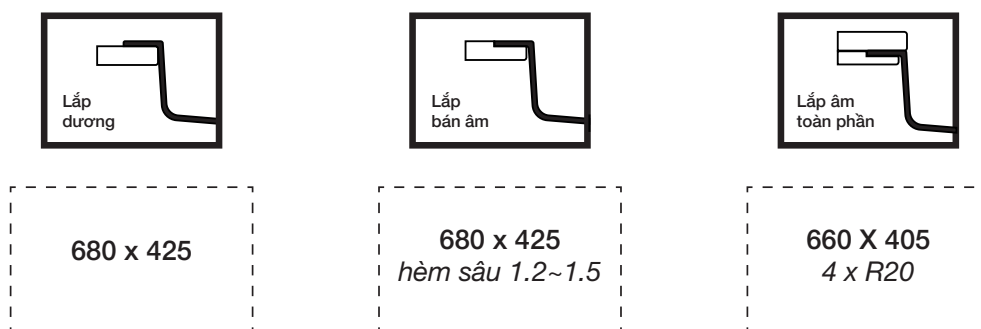

HÌNH ẢNH

BẢN VẼ 2D

- Bề mặt: Linen siêu cứng, chống xước, chống bám dầu mỡ, dễ vệ sinh
- Màu sắc: Silver

- Kích thước sản phẩm: 700 x 445 x 220 mm

ĐẶC ĐIỂM KỸ THUẬT

Cấu tạo	1 hố (1 ngăn)
Thiết kế	Tích hợp nhiều phụ kiện
Chất liệu	Inox 304 - độ dày 1 mm
Công nghệ	Ép khuôn liền khối không mối hàn
Lỗ thoát nước	Đường kính 140 mm
Cổng thoát tràn	Chất liệu SS304
Góc bo	R20
Đáy chậu	Dốc 3° - thoát hết nước
Lớp sơn chống ngưng tụ	Giữ khoang tủ bếp khô thoáng, không độc hại
Tấm đệm cao su	Triệt tiêu tiếng ồn
Bảo hành	10 năm

TIÊU CHUẨN CẮT ĐÁ

CUT-OUT TEMPLATE

CHẬU BẾP 1 HỒ
K600 SERIES
KWU8161FS-S70

MẪU CẮT ĐÁ

KÍCH THƯỚC CẮT ĐÁ

Kluger.vn