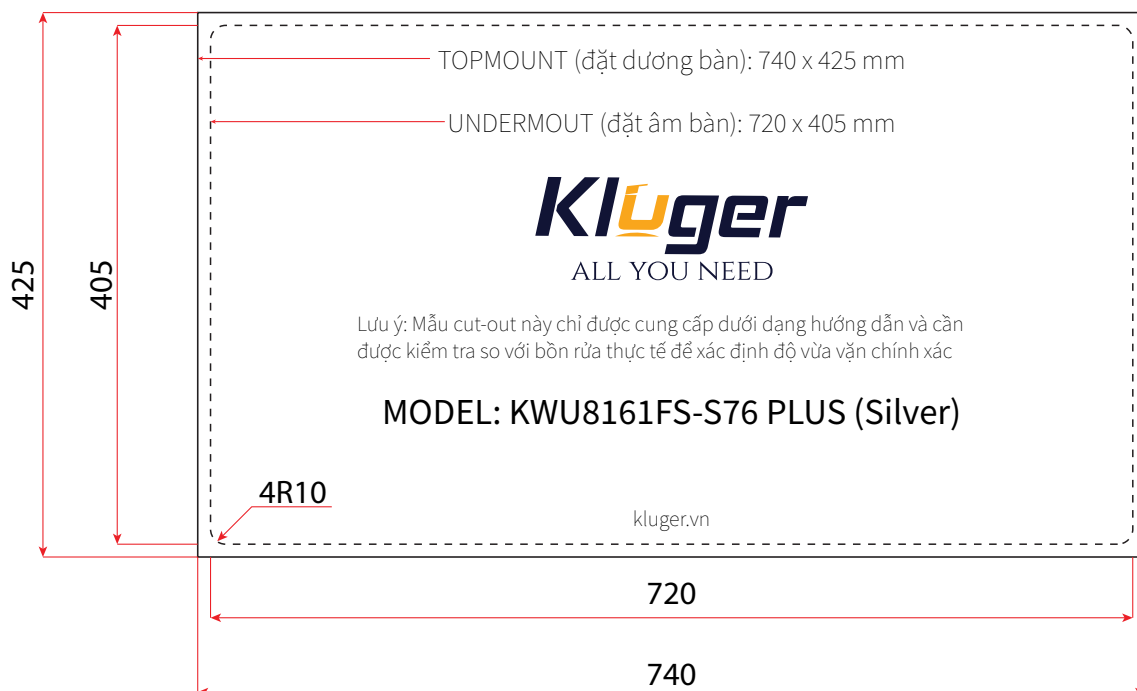

HÌNH ẢNH

BẢN VẼ 2D

- **Bề mặt:** Linen siêu cứng, chống xước, chống bám dầu mỡ, dễ vệ sinh
- **Màu sắc:** Silver

- **Kích thước sản phẩm:** 760 x 445 x 220 mm

ĐẶC ĐIỂM KỸ THUẬT

Cấu tạo	1 hố (1 ngăn)
Thiết kế	Tích hợp nhiều phụ kiện
Chất liệu	Inox 304 - độ dày 1 mm
Công nghệ	Ép khuôn liền khối không mối hàn
Lỗ thoát nước	Đường kính 140 mm
Cổng thoát tràn	Chất liệu SS304
Góc bo	R12
Đáy chậu	Đốc 3° - thoát hết nước
Lớp sơn chống ngưng tụ	Giữ khoang tủ bếp khô thoáng, không độc hại
Tấm đệm cao su	Triệt tiêu tiếng ồn
Bảo hành	10 năm

TIÊU CHUẨN CẮT ĐÁ

CUT-OUT TEMPLATE

CHẬU BẾP 1 HỔ
K600 SERIES
KWU8161FS-S76 PLUS

MẪU CẮT ĐÁ

KÍCH THƯỚC CẮT ĐÁ

Kluger.vn