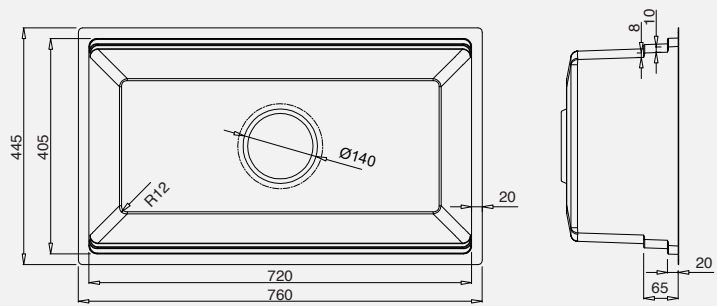

HÌNH ẢNH

BẢN VẼ 2D

- **Bề mặt:** Linen siêu cứng, chống xước, chống bám dầu mỡ, dễ vệ sinh
- **Màu sắc:** Silver

- **Kích thước sản phẩm:** 760 x 445 x 220 mm

ĐẶC ĐIỂM KỸ THUẬT

Cấu tạo	1 hố (1 ngăn)
Thiết kế	Tích hợp nhiều phụ kiện
Chất liệu	Inox 304 - độ dày 1 mm
Công nghệ	Ép khuôn liền khối không mối hàn
Lỗ thoát nước	Đường kính 140 mm
Cổng thoát tràn	Chất liệu SS304
Góc bo	R12
Đáy chậu	Đốc 3° - thoát hết nước
Lớp sơn chống ngưng tụ	Giữ khoang tủ bếp khô thoáng, không độc hại
Tấm đệm cao su	Triệt tiêu tiếng ồn
Bảo hành	10 năm

PHỤ KIỆN CHẬU BẾP

ACCESSORIES

CHẬU BẾP 1 HỔ
K600 SERIES
KWU8161FS-S76 PLUS

PHỤ KIỆN ĐI KÈM & TÙY CHỌN

KS-501DN140B	Bát rác chậu bếp D140 mm		Đi kèm
KSP-301	Siphon chậu bếp DN50		Đi kèm
KB-603	Giá để đồ 400 x 320 mm		Đi kèm
KCB-121FS	Thớt Inox 400 x 260 x 14 mm		Đi kèm
KCB-131FS	Thớt Inox có lỗ 400 x 260 x 14 mm		Đi kèm
KSWB-401FS	Chậu rửa nhỏ 375 x 210 x 110 mm		Đi kèm
KCB-101W	Thớt gỗ tre 400 x 260 x 20 mm		Tùy chọn
KB-601S	Giỏ để đồ 380 (490) x 250 x 120 mm		Tùy chọn
KRM-01	Giá để đồ 400 x 320 mm		Tùy chọn

TIÊU CHUẨN CẮT ĐÁ

CUT-OUT TEMPLATE

CHẬU BẾP 1 HỔ
K600 SERIES
KWU8161FS-S76 PLUS

MẪU CẮT ĐÁ

KÍCH THƯỚC CẮT ĐÁ

Kluger.vn