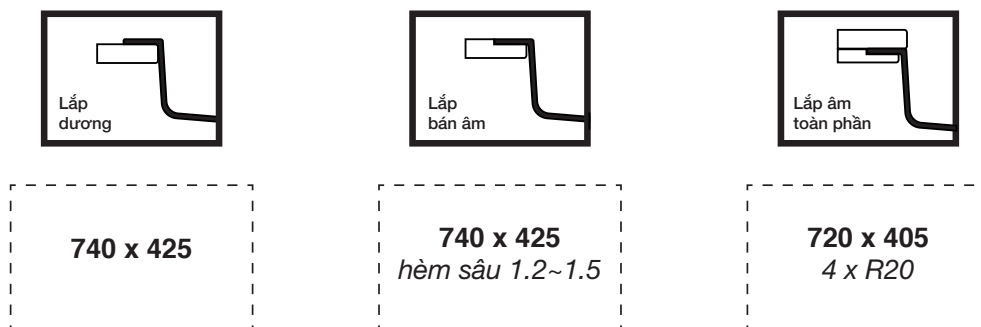

HÌNH ẢNH

BẢN VẼ 2D

- **Bề mặt:** Linen siêu cứng, chống xước, chống bám dầu mỡ, dễ vệ sinh
- **Màu sắc:** Silver

- **Kích thước sản phẩm:** 760 x 445 x 220 mm

ĐẶC ĐIỂM KỸ THUẬT

Cấu tạo	1 hố (1 ngăn)
Thiết kế	Tích hợp nhiều phụ kiện
Chất liệu	Inox 304 - độ dày 1 mm
Công nghệ	Ép khuôn liền khối không mối hàn
Lỗ thoát nước	Đường kính 140 mm
Cổng thoát tràn	Chất liệu SS304
Góc bo	R12
Đáy chậu	Đốc 3° - thoát hết nước
Lớp sơn chống ngưng tụ	Giữ khoang tủ bếp khô thoáng, không độc hại
Tấm đệm cao su	Triệt tiêu tiếng ồn
Bảo hành	10 năm

TIÊU CHUẨN CẮT ĐÁ

CUT-OUT TEMPLATE

CHẬU BẾP 1 HỔ
K600 SERIES
KWU8161FS-S76 PLUS

MẪU CẮT ĐÁ

KÍCH THƯỚC CẮT ĐÁ

Kluger.vn