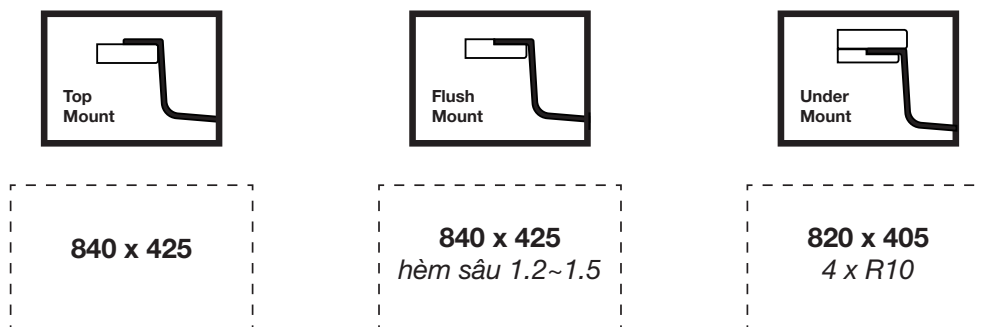

KÍCH THƯỚC CẮT ĐÁ

[Bản vẽ cắt đá (PDF)](#)