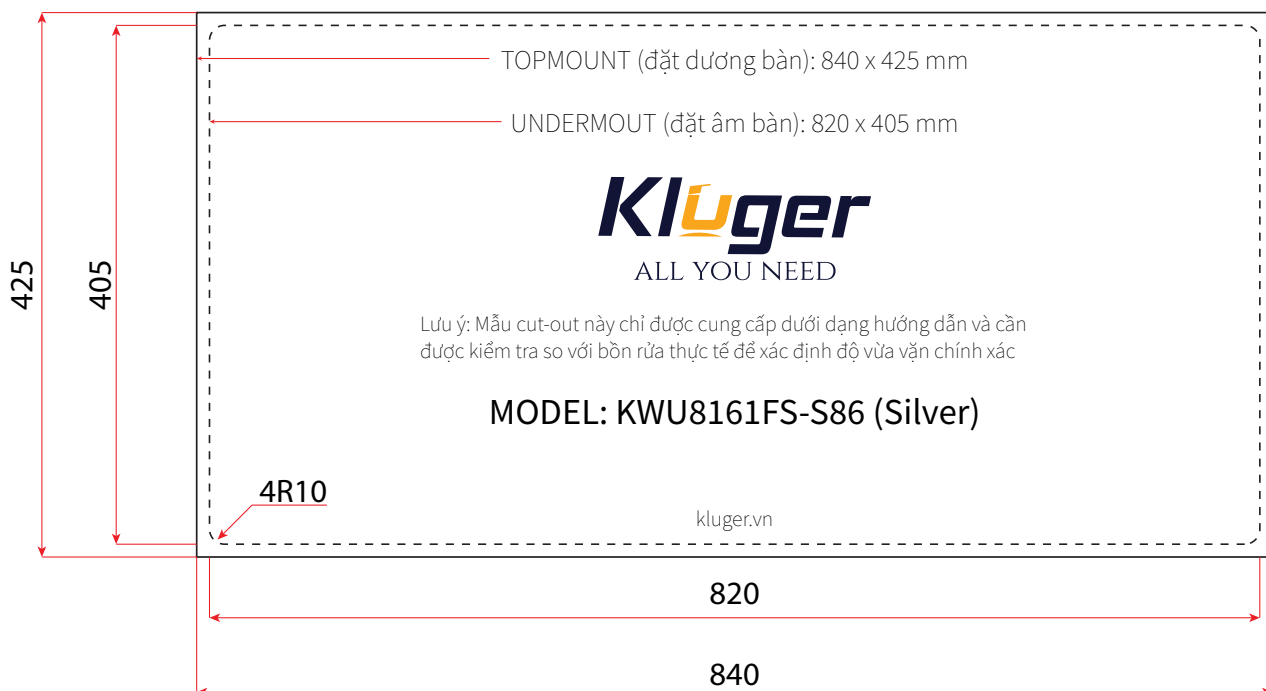

TIÊU CHUẨN CẮT ĐÁ

CUT-OUT TEMPLATE

CHẬU BẾP 1 HỒ
K600 SERIES
KWU8161FS-S86

MẪU CẮT ĐÁ