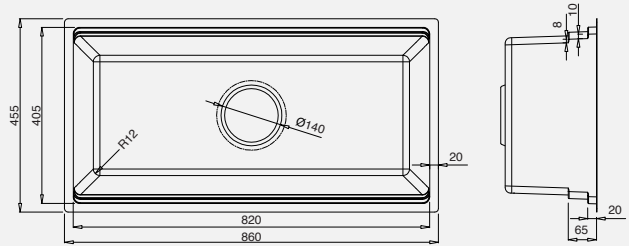

#### BẢN VẼ 2D

- **Bề mặt:** Linen siêu cứng, chống xước, chống bám dầu mỡ, dễ vệ sinh
- **Màu sắc:** Silver

- **Kích thước sản phẩm:** 860 x 445 x 220 mm

#### ĐẶC ĐIỂM KỸ THUẬT

Cấu tạo	1 hố (1 ngăn)
Thiết kế	Tích hợp nhiều phụ kiện
Chất liệu	Inox 304 - độ dày 1 mm
Công nghệ	Ép khuôn liền khối không mối hàn
Lỗ thoát nước	Đường kính 140 mm
Cổng thoát tràn	Chất liệu SS304
Góc bo	R12
Đáy chậu	Dốc 3° - thoát hết nước
Lớp sơn chống ngưng tụ	Giữ khoang tủ bếp khô thoáng, không độc hại
Tấm đệm cao su	Triệt tiêu tiếng ồn
Bảo hành	10 năm