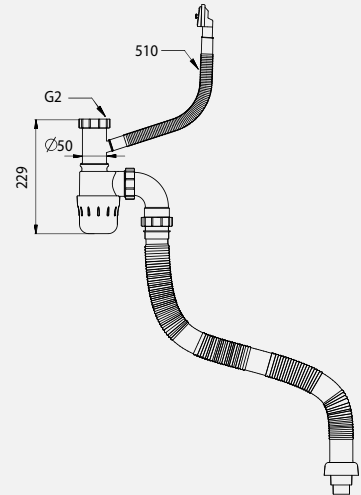

HÌNH ẢNH

BẢN VẼ 2D

• Kích thước đường ống: DN50 (50 mm)

ĐẶC ĐIỂM KỸ THUẬT

Cấu tạo	Siphon chậu 1 hố
Màu sắc	Ghi xám
Phụ kiện	Ống thoát + cổng xả tràn SS304
Chất liệu	Nhựa PP chịu nhiệt tốt
Tính năng	Ngăn mùi, chống trào, chống côn trùng
Chức năng	Thoát nước nhanh
Sử dụng	Dễ dàng tháo rời để làm sạch
Bảo hành	3 năm

LẮP ĐẶT