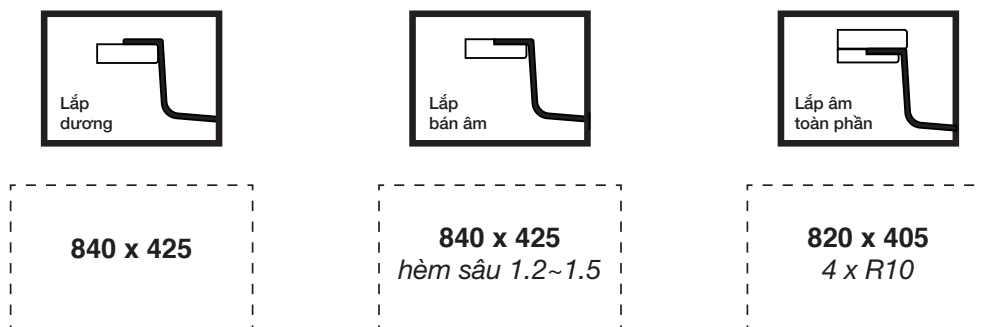

HÌNH ẢNH

BẢN VẼ 2D

- **Kích thước sản phẩm:** 860 x 445 x 220 mm
- **Bề mặt:** Linen siêu cứng, chống xước, chống bám dầu mỡ, dễ vệ sinh
- **Màu sắc:** Silver

ĐẶC ĐIỂM KỸ THUẬT

| | |
|------------------------|---|
| Cấu tạo | 1 hố (1 ngăn) |
| Thiết kế | Tích hợp nhiều phụ kiện |
| Chất liệu | Inox 304 - độ dày 1 mm |
| Công nghệ | Ép khuôn liền khối không mối hàn |
| Lỗ thoát nước | Đường kính 140 mm |
| Cổng thoát tràn | Chất liệu SS304 |
| Góc bo | R12 |
| Đáy chậu | Dốc 3° - thoát hết nước |
| Lớp sơn chống ngưng tụ | Giữ khoang tủ bếp khô thoáng, không độc hại |
| Tấm đệm cao su | Triệt tiêu tiếng ồn |
| Bảo hành | 10 năm |

TIÊU CHUẨN CẮT ĐÁ

CUT-OUT TEMPLATE

CHẬU BẾP 1 HỒ
K600 SERIES
KWU8161FS-S86 PLUS

MẪU CẮT ĐÁ

KÍCH THƯỚC CẮT ĐÁ

Kluger.vn