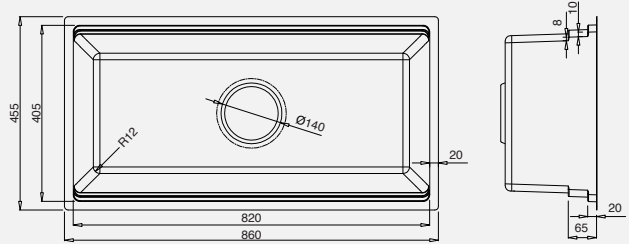

HÌNH ẢNH

BẢN VẼ 2D

- **Kích thước sản phẩm:** 860 x 445 x 220 mm
- **Bề mặt:** Linen siêu cứng, chống xước, chống bám dầu mỡ, dễ vệ sinh
- **Màu sắc:** Silver

ĐẶC ĐIỂM KỸ THUẬT

| | |
|------------------------|---|
| Cấu tạo | 1 hố (1 ngăn) |
| Thiết kế | Tích hợp nhiều phụ kiện |
| Chất liệu | Inox 304 - độ dày 1 mm |
| Công nghệ | Ép khuôn liền khối không mối hàn |
| Lỗ thoát nước | Đường kính 140 mm |
| Cổng thoát tràn | Chất liệu SS304 |
| Góc bo | R12 |
| Đáy chậu | Dốc 3° - thoát hết nước |
| Lớp sơn chống ngưng tụ | Giữ khoang tủ bếp khô thoáng, không độc hại |
| Tấm đệm cao su | Triệt tiêu tiếng ồn |
| Bảo hành | 10 năm |

PHỤ KIỆN CHẬU BẾP

ACCESSORIES

CHẬU BẾP 1 HỔ
K600 SERIES
KWU8161FS-S86 PLUS

PHỤ KIỆN ĐI KÈM & TÙY CHỌN

| | | | |
|---------------------|------------------------------------|---|----------|
| KS-501DN140B | Bát rác chậu bếp D140 mm |  | Đi kèm |
| KSP-301 | Siphon chậu bếp DN50 |  | Đi kèm |
| KB-603 | Giá để đồ 400 x 320 mm |  | Đi kèm |
| KCB-121FS | Thớt Inox 400 x 260 x 14 mm |  | Đi kèm |
| KCB-131FS | Thớt Inox có lỗ 400 x 260 x 14 mm |  | Đi kèm |
| KSWB-401FS | Chậu rửa nhỏ 375 x 210 x 110 mm |  | Đi kèm |
| KCB-101W | Thớt gỗ tre 400 x 260 x 20 mm |  | Tùy chọn |
| KB-601S | Giò để đồ 380 (490) x 250 x 120 mm |  | Tùy chọn |
| KRM-01 | Giá để đồ 400 x 320 mm |  | Tùy chọn |

TIÊU CHUẨN CẮT ĐÁ

CUT-OUT TEMPLATE

CHẬU BẾP 1 HỒ
K600 SERIES
KWU8161FS-S86 PLUS

MẪU CẮT ĐÁ

KÍCH THƯỚC CẮT ĐÁ

Kluger.vn