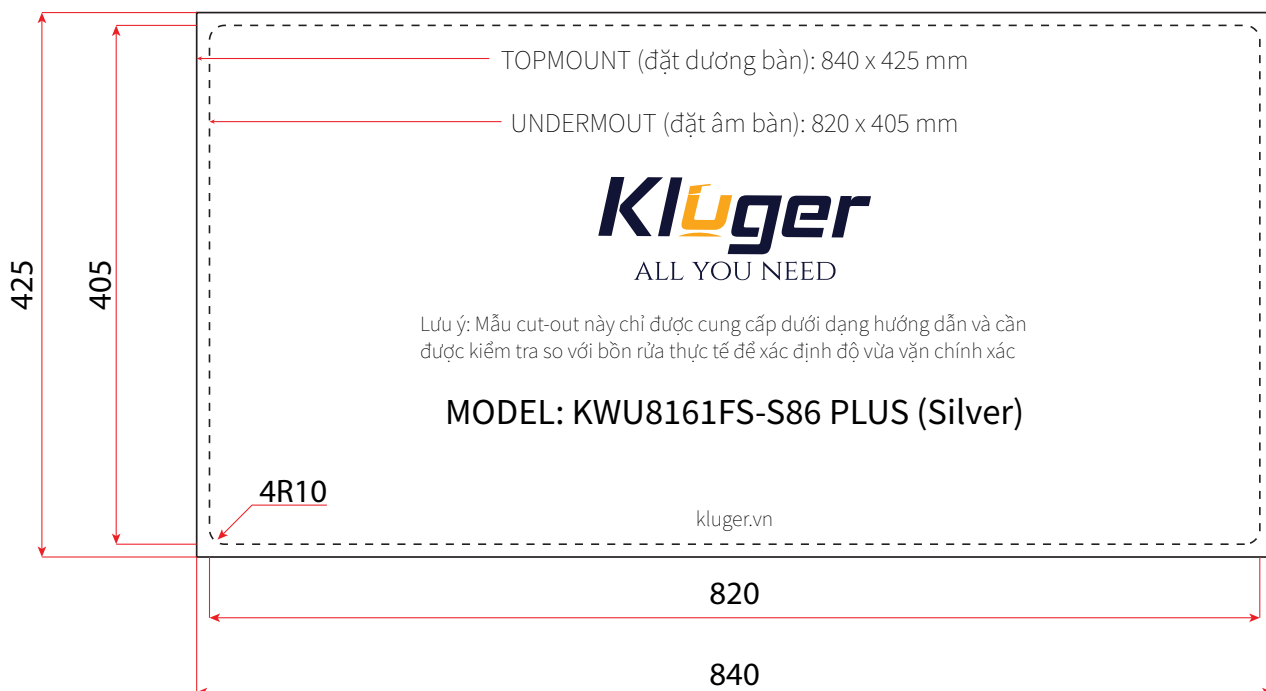

HÌNH ẢNH

BẢN VẼ 2D

- **Kích thước sản phẩm:** 860 x 445 x 220 mm
- **Bề mặt:** Linen siêu cứng, chống xước, chống bám dầu mỡ, dễ vệ sinh
- **Màu sắc:** Silver

ĐẶC ĐIỂM KỸ THUẬT

| | |
|------------------------|---|
| Cấu tạo | 1 hố (1 ngăn) |
| Thiết kế | Tích hợp nhiều phụ kiện |
| Chất liệu | Inox 304 - độ dày 1 mm |
| Công nghệ | Ép khuôn liền khối không mối hàn |
| Lỗ thoát nước | Đường kính 140 mm |
| Cổng thoát tràn | Chất liệu SS304 |
| Góc bo | R12 |
| Đáy chậu | Dốc 3° - thoát hết nước |
| Lớp sơn chống ngưng tụ | Giữ khoang tủ bếp khô thoáng, không độc hại |
| Tấm đệm cao su | Triệt tiêu tiếng ồn |
| Bảo hành | 10 năm |

TIÊU CHUẨN CẮT ĐÁ

CUT-OUT TEMPLATE

CHẬU BẾP 1 HỒ
K600 SERIES
KWU8161FS-S86 PLUS

MẪU CẮT ĐÁ

KÍCH THƯỚC CẮT ĐÁ

Kluger.vn