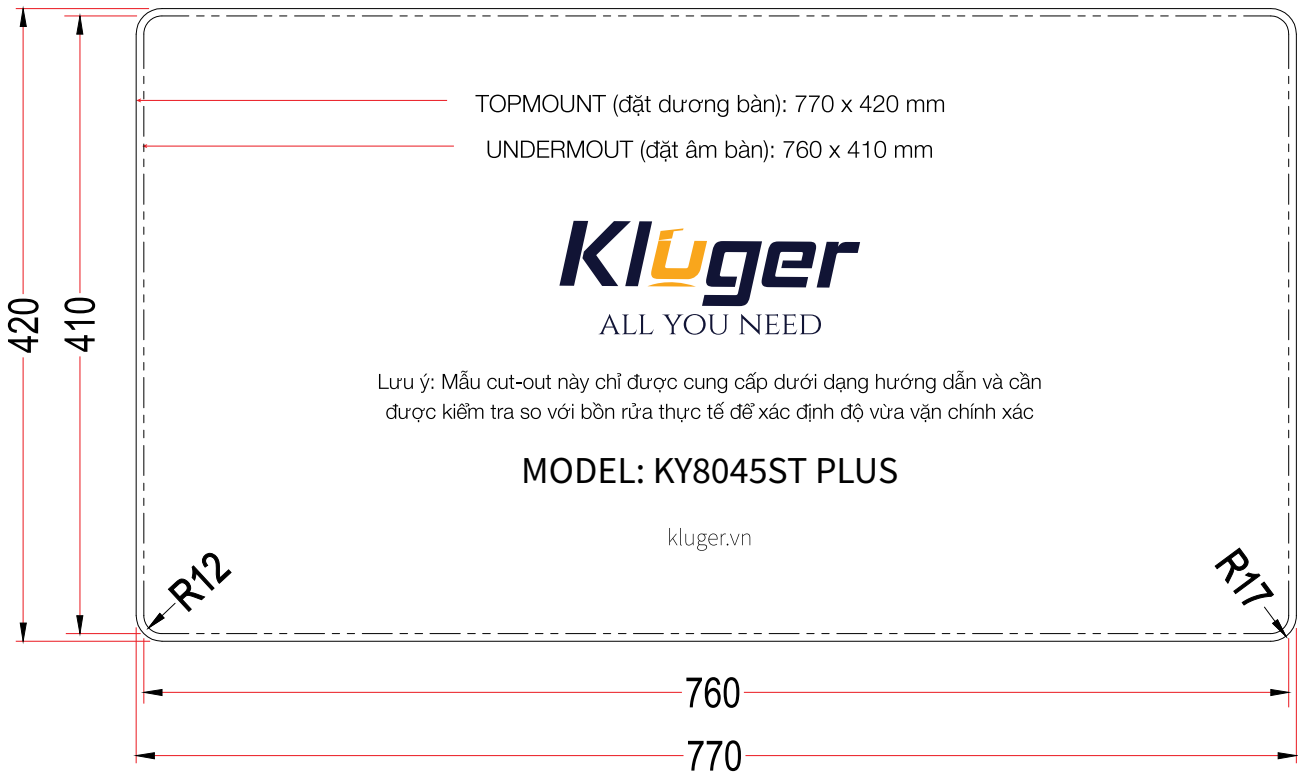

HÌNH ẢNH

BẢN VẼ 2D

- Kích thước sản phẩm: 800 x 450 x 215 mm
- Bề mặt: SATIN dễ dàng vệ sinh
- Màu sắc: Silver

ĐẶC ĐIỂM KỸ THUẬT

ĐẶC ĐIỂM KỸ THUẬT	LỢI ÍCH ĐI KÈM
Cấu tạo 1 hố (1 ngăn)	Thoái mái làm sạch những vật dụng lớn
Chất liệu Inox 304 (1.0mm)	Bền bỉ, chống rỉ sét và chịu va đập
Bề mặt SATIN	Dễ dàng vệ sinh
Công nghệ ép khuôn liền khối	Không vết nối, độ bền cao và thẩm mỹ
Thiết kế tích hợp phụ kiện	Tiện lợi, dễ dàng sắp xếp và sơ chế thực phẩm
Cổng thoát tràn chất liệu SS304	Ngăn tràn nước khi mực nước lên quá cao
Lỗ thoát nước $\varnothing 185\text{mm}$	Thoát nước nhanh, không lo ứ đọng
Bát rác 185J kiểu Nhật	Gọn gàng, thoát nước nhanh, ngăn mùi,
Siphon Z SLIM kiểu Nhật	chống tắc, bền bỉ
Đáy chậu dốc 3 độ	Hỗ trợ thoát nước dễ dàng, giữ chậu khô ráo
Tấm đệm cao su	Giảm tiếng ồn trong quá trình sử dụng
Lớp sơn chống ngưng tụ	Tránh hiện tượng đổ mồ hôi dưới chậu rửa
Bảo hành 10 năm	Yên tâm sử dụng lâu dài, chất lượng đảm bảo

TIÊU CHUẨN CẮT ĐÁ

CUT-OUT TEMPLATE

CHẬU BẾP 1 HỔ
TOYA
KY8045ST PLUS

MẪU CẮT ĐÁ

KÍCH THƯỚC CẮT ĐÁ

Kluger.vn

Bản quyền thuộc công ty MMC. Thông số kỹ thuật và kích thước có thể thay đổi mà không cần báo trước.