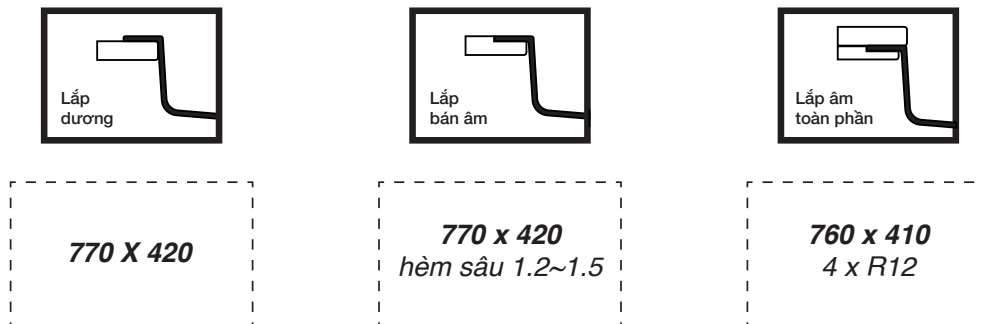

HÌNH ẢNH

BẢN VẼ 2D

- Kích thước sản phẩm: 800 x 450 x 215 mm
- Bề mặt: SATIN dễ dàng vệ sinh
- Màu sắc: Silver

ĐẶC ĐIỂM KỸ THUẬT

ĐẶC ĐIỂM KỸ THUẬT	LỢI ÍCH ĐI KÈM
Cấu tạo 1 hố (1 ngăn)	Thoái mái làm sạch những vật dụng lớn
Chất liệu Inox 304 (1.0mm)	Bền bỉ, chống rỉ sét và chịu va đập
Bề mặt SATIN	Dễ dàng vệ sinh
Công nghệ ép khuôn liền khối	Không vết nối, độ bền cao và thẩm mỹ
Thiết kế tích hợp phụ kiện	Tiện lợi, dễ dàng sắp xếp và sơ chế thực phẩm
Cổng thoát tràn chất liệu SS304	Ngăn tràn nước khi mực nước lên quá cao
Lỗ thoát nước $\varnothing 185\text{mm}$	Thoát nước nhanh, không lo ứ đọng
Bát rác 185J kiểu Nhật	Gọn gàng, thoát nước nhanh, ngăn mùi,
Siphon Z SLIM kiểu Nhật	chống tắc, bền bỉ
Đáy chậu dốc 3 độ	Hỗ trợ thoát nước dễ dàng, giữ chậu khô ráo
Tấm đệm cao su	Giảm tiếng ồn trong quá trình sử dụng
Lớp sơn chống ngưng tụ	Tránh hiện tượng đổ mồ hôi dưới chậu rửa
Bảo hành 10 năm	Yên tâm sử dụng lâu dài, chất lượng đảm bảo

TIÊU CHUẨN CẮT ĐÁ

CUT-OUT TEMPLATE

CHẬU BẾP 1 HỔ
TOYA
KY8045ST PLUS

MẪU CẮT ĐÁ

KÍCH THƯỚC CẮT ĐÁ

Kluger.vn

Bản quyền thuộc công ty MMC. Thông số kỹ thuật và kích thước có thể thay đổi mà không cần báo trước.