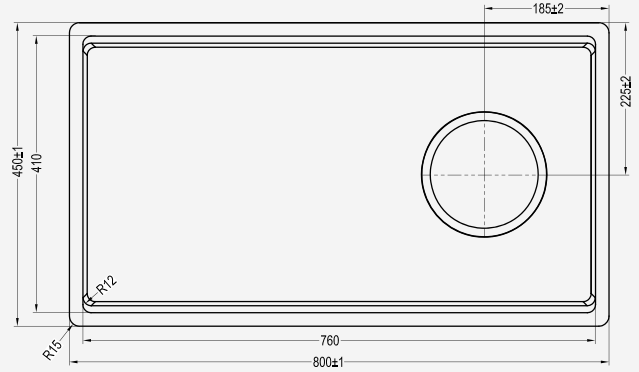

HÌNH ẢNH

BẢN VẼ 2D

- Kích thước sản phẩm: 800 x 450 x 215 mm
- Bề mặt: SATIN dễ dàng vệ sinh
- Màu sắc: Silver

ĐẶC ĐIỂM KỸ THUẬT

ĐẶC ĐIỂM KỸ THUẬT	LỢI ÍCH ĐI KÈM
Cấu tạo 1 hố (1 ngăn)	Thoái mái làm sạch những vật dụng lớn
Chất liệu Inox 304 (1.0mm)	Bền bỉ, chống rỉ sét và chịu va đập
Bề mặt SATIN	Dễ dàng vệ sinh
Công nghệ ép khuôn liền khối	Không vết nối, độ bền cao và thẩm mỹ
Thiết kế tích hợp phụ kiện	Tiện lợi, dễ dàng sắp xếp và sơ chế thực phẩm
Cổng thoát tràn chất liệu SS304	Ngăn tràn nước khi mực nước lên quá cao
Lỗ thoát nước $\varnothing 185\text{mm}$	Thoát nước nhanh, không lo ứ đọng
Bát rác 185J kiểu Nhật	Gọn gàng, thoát nước nhanh, ngăn mùi,
Siphon Z SLIM kiểu Nhật	chống tắc, bền bỉ
Đáy chậu dốc 3 độ	Hỗ trợ thoát nước dễ dàng, giữ chậu khô ráo
Tấm đệm cao su	Giảm tiếng ồn trong quá trình sử dụng
Lớp sơn chống ngưng tụ	Tránh hiện tượng đổ mồ hôi dưới chậu rửa
Bảo hành 10 năm	Yên tâm sử dụng lâu dài, chất lượng đảm bảo

TIÊU CHUẨN CẮT ĐÁ

CUT-OUT TEMPLATE

CHẬU BẾP 1 HỔ
TOYA
KY8045ST PLUS

MẪU CẮT ĐÁ

KÍCH THƯỚC CẮT ĐÁ

Kluger.vn

Bản quyền thuộc công ty MMC. Thông số kỹ thuật và kích thước có thể thay đổi mà không cần báo trước.