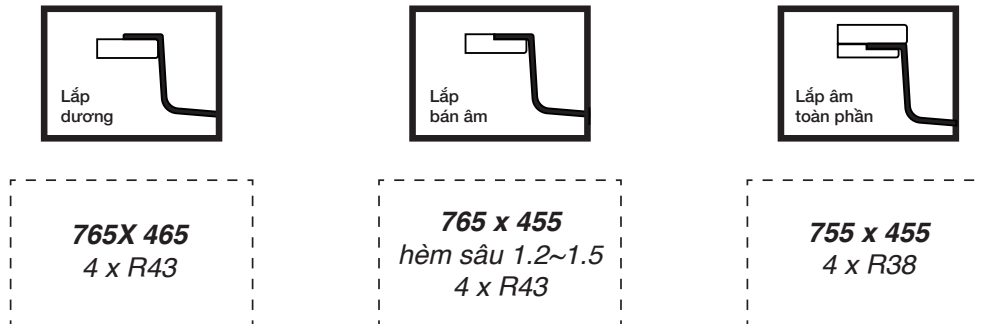

HÌNH ẢNH

- Bề mặt: Linen siêu cứng, chống xước, chống bám dầu mỡ, dễ vệ sinh
- Màu sắc: Silver

BẢN VẼ 2D

- Kích thước sản phẩm: 800 x 500 x 220 mm

ĐẶC ĐIỂM KỸ THUẬT

ĐẶC ĐIỂM KỸ THUẬT	LỢI ÍCH ĐI KÈM
Cấu tạo 1 hố (1 ngăn)	Thoái mái làm sạch những vật dụng lớn
Chất liệu Inox 304 (1.0mm)	Bền bỉ, chống rỉ sét và chịu va đập
Bề mặt LINEN	Chống xước, chống bám dầu mỡ, dễ vệ sinh
Công nghệ ép khuôn liền khối	Không vết nối, độ bền cao và thẩm mỹ
Thiết kế tích hợp phụ kiện	Tiện lợi, dễ dàng sắp xếp và sơ chế thực phẩm
Cổng thoát tràn chất liệu SS304	Ngăn tràn nước khi mực nước lên quá cao
Lỗ thoát nước $\varnothing 185\text{mm}$	Thoát nước nhanh, không lo ứ đọng
Bát rác 185J kiểu Nhật	Gọn gàng, thoát nước nhanh, ngăn mùi,
Siphon Z SLIM kiểu Nhật	chống tắc, bền bỉ
Đáy chậu dốc 3 độ	Hỗ trợ thoát nước dễ dàng, giữ chậu khô ráo
Tấm đệm cao su	Giảm tiếng ồn trong quá trình sử dụng
Lớp sơn chống ngưng tụ	Tránh hiện tượng đọng mờ hôi dưới chậu rửa
Bảo hành 10 năm	Yên tâm sử dụng lâu dài, chất lượng đảm bảo

TIÊU CHUẨN CẮT ĐÁ

CUT-OUT TEMPLATE

CHẬU BẾP 1 HỔ
TAKI
KT8050FB-S80

MẪU CẮT ĐÁ

KÍCH THƯỚC CẮT ĐÁ

Kluger.vn