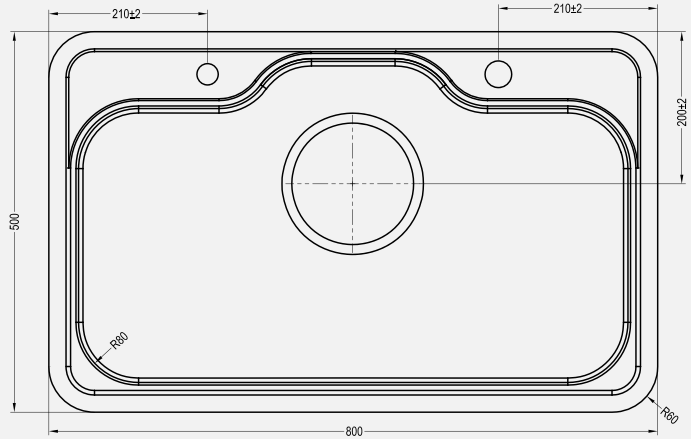

HÌNH ẢNH

- Bề mặt: Linen siêu cứng, chống xước, chống bám dầu mỡ, dễ vệ sinh
- Màu sắc: Silver

BẢN VẼ 2D

- Kích thước sản phẩm: 800 x 500 x 220 mm

ĐẶC ĐIỂM KỸ THUẬT

ĐẶC ĐIỂM KỸ THUẬT	LỢI ÍCH ĐI KÈM
Cấu tạo 1 hố (1 ngăn)	Thoái mái làm sạch những vật dụng lớn
Chất liệu Inox 304 (1.0mm)	Bền bỉ, chống rỉ sét và chịu va đập
Bề mặt LINEN	Chống xước, chống bám dầu mỡ, dễ vệ sinh
Công nghệ ép khuôn liền khối	Không vết nối, độ bền cao và thẩm mỹ
Thiết kế tích hợp phụ kiện	Tiện lợi, dễ dàng sắp xếp và sơ chế thực phẩm
Cổng thoát tràn chất liệu SS304	Ngăn tràn nước khi mực nước lên quá cao
Lỗ thoát nước $\varnothing 185\text{mm}$	Thoát nước nhanh, không lo ứ đọng
Bát rác 185J kiểu Nhật	Gọn gàng, thoát nước nhanh, ngăn mùi,
Siphon Z SLIM kiểu Nhật	chống tắc, bền bỉ
Đáy chậu dốc 3 độ	Hỗ trợ thoát nước dễ dàng, giữ chậu khô ráo
Tấm đệm cao su	Giảm tiếng ồn trong quá trình sử dụng
Lớp sơn chống ngưng tụ	Tránh hiện tượng đọng mờ hôi dưới chậu rửa
Bảo hành 10 năm	Yên tâm sử dụng lâu dài, chất lượng đảm bảo

TIÊU CHUẨN CẮT ĐÁ

CUT-OUT TEMPLATE

CHẬU BẾP 1 HỔ
TAKI
KT8050FB-S80

MẪU CẮT ĐÁ

KÍCH THƯỚC CẮT ĐÁ

Kluger.vn