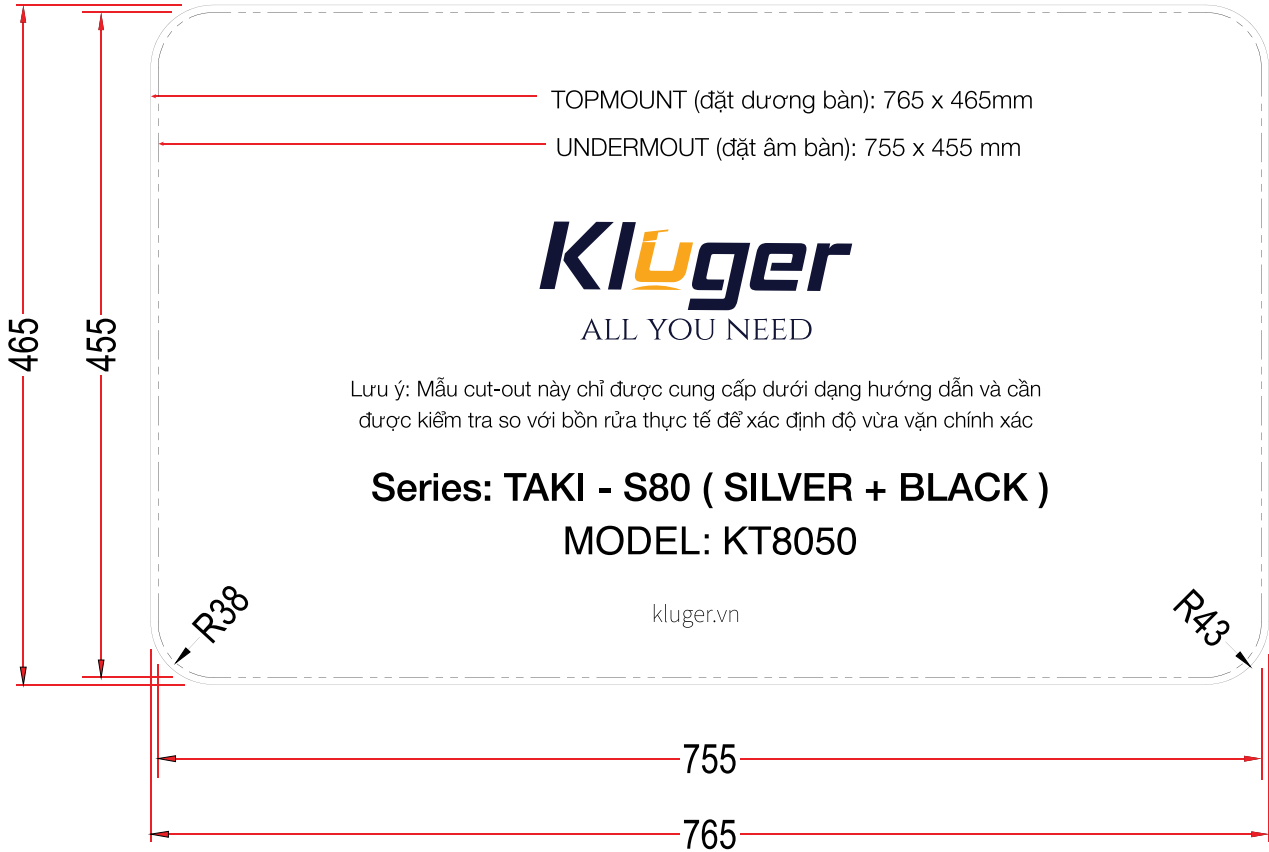

HÌNH ẢNH

- Bề mặt: Linen siêu cứng, chống xước, chống bám dầu mỡ, dễ vệ sinh
- Màu sắc: Silver

BẢN VẼ 2D

- Kích thước sản phẩm: 800 x 500 x 220 mm

ĐẶC ĐIỂM KỸ THUẬT

ĐẶC ĐIỂM KỸ THUẬT	LỢI ÍCH ĐI KÈM
Cấu tạo 1 hố (1 ngăn)	Thoái mái làm sạch những vật dụng lớn
Chất liệu Inox 304 (1.0mm)	Bền bỉ, chống rỉ sét và chịu va đập
Bề mặt LINEN	Chống xước, chống bám dầu mỡ, dễ vệ sinh
Công nghệ ép khuôn liền khối	Không vết nối, độ bền cao và thẩm mỹ
Thiết kế tích hợp phụ kiện	Tiện lợi, dễ dàng sắp xếp và sơ chế thực phẩm
Cổng thoát tràn chất liệu SS304	Ngăn tràn nước khi mực nước lên quá cao
Lỗ thoát nước $\varnothing 185\text{mm}$	Thoát nước nhanh, không lo ứ đọng
Bát rác 185J kiểu Nhật	Gọn gàng, thoát nước nhanh, ngăn mùi,
Siphon Z SLIM kiểu Nhật	chống tắc, bền bỉ
Đáy chậu dốc 3 độ	Hỗ trợ thoát nước dễ dàng, giữ chậu khô ráo
Tấm đệm cao su	Giảm tiếng ồn trong quá trình sử dụng
Lớp sơn chống ngưng tụ	Tránh hiện tượng đọng mờ hôi dưới chậu rửa
Bảo hành 10 năm	Yên tâm sử dụng lâu dài, chất lượng đảm bảo

TIÊU CHUẨN CẮT ĐÁ

CUT-OUT TEMPLATE

CHẬU BẾP 1 HỔ
TAKI
KT8050FB-S80

MẪU CẮT ĐÁ

KÍCH THƯỚC CẮT ĐÁ

Kluger.vn