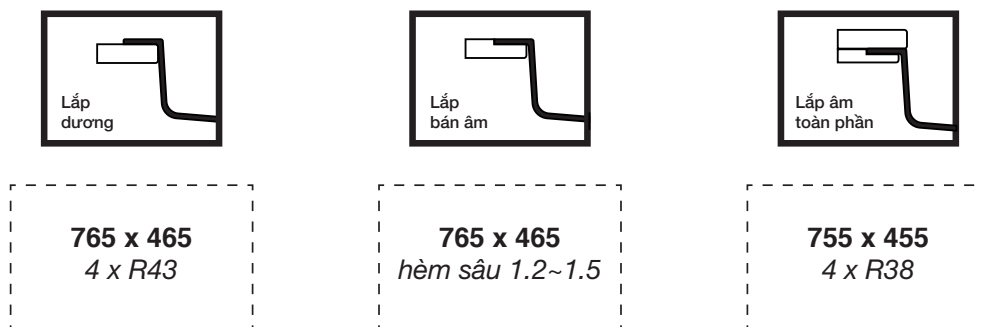

HÌNH ẢNH

BẢN VẼ 2D

- Kích thước sản phẩm: 800 x 500 x 220 mm
- Bề mặt: Linen siêu cứng, chống xước, chống bám dầu mỡ, dễ vệ sinh
- Màu sắc: Black

ĐẶC ĐIỂM KỸ THUẬT

ĐẶC ĐIỂM KỸ THUẬT	LỢI ÍCH ĐI KÈM
Cấu tạo 1 hố (1 ngăn)	Thoái mái làm sạch những vật dụng lớn
Chất liệu Inox 304 (1.0mm)	Bền bỉ, chống rỉ sét và chịu va đập
Bề mặt LINEN mạ PVD Black	Chống xước, chống bám dầu mỡ, dễ vệ sinh
Công nghệ ép khuôn liền khối	Không vết nối, độ bền cao và thẩm mỹ
Thiết kế tích hợp phụ kiện	Tiện lợi, dễ dàng sắp xếp và sơ chế thực phẩm
Cổng thoát tràn chất liệu SS304	Ngăn tràn nước khi mực nước lên quá cao
Bát rác 03 lớp	Lọc cặn bẩn và chống tắc nghẽn hiệu quả
Lỗ thoát nước $\varnothing 140\text{mm}$	Thoát nước nhanh, không lo ứ đọng
Đáy chậu dốc 3 độ	Hỗ trợ thoát nước dễ dàng, giữ chậu khô ráo
Góc bo rộng	Dễ dàng vệ sinh, ngăn tích tụ cặn bẩn và vi khuẩn
Tấm đệm cao su	Giảm tiếng ồn trong quá trình sử dụng
Lớp sơn chống ngưng tụ	Tránh hiện tượng đổ mồ hôi dưới chậu rửa
Bảo hành 10 năm	Yên tâm sử dụng lâu dài, chất lượng đảm bảo

TIÊU CHUẨN CẮT ĐÁ

CUT-OUT TEMPLATE

CHẬU BẾP 1 HỒ
K500 SERIES
KW8151FB-S80 PLUS

MẪU CẮT ĐÁ

KÍCH THƯỚC CẮT ĐÁ

Kluger.vn