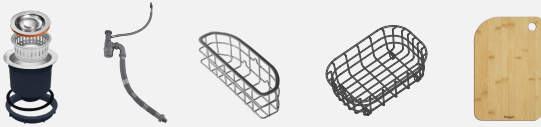

HÌNH ẢNH

BẢN VẼ 2D

- Kích thước sản phẩm: 800 x 500 x 220 mm
- Bề mặt: Linen siêu cứng, chống xước, chống bám dầu mỡ, dễ vệ sinh
- Màu sắc: Black

ĐẶC ĐIỂM KỸ THUẬT

ĐẶC ĐIỂM KỸ THUẬT	LỢI ÍCH ĐI KÈM
Cấu tạo 1 hố (1 ngăn)	Thoái mái làm sạch những vật dụng lớn
Chất liệu Inox 304 (1.0mm)	Bền bỉ, chống rỉ sét và chịu va đập
Bề mặt LINEN mạ PVD Black	Chống xước, chống bám dầu mỡ, dễ vệ sinh
Công nghệ ép khuôn liền khối	Không vết nối, độ bền cao và thẩm mỹ
Thiết kế tích hợp phụ kiện	Tiện lợi, dễ dàng sắp xếp và sơ chế thực phẩm
Cổng thoát tràn chất liệu SS304	Ngăn tràn nước khi mực nước lên quá cao
Bát rác 03 lớp	Lọc cặn bẩn và chống tắc nghẽn hiệu quả
Lỗ thoát nước $\varnothing 140\text{mm}$	Thoát nước nhanh, không lo ứ đọng
Đáy chậu dốc 3 độ	Hỗ trợ thoát nước dễ dàng, giữ chậu khô ráo
Góc bo rộng	Dễ dàng vệ sinh, ngăn tích tụ cặn bẩn và vi khuẩn
Tấm đệm cao su	Giảm tiếng ồn trong quá trình sử dụng
Lớp sơn chống ngưng tụ	Tránh hiện tượng đổ mồ hôi dưới chậu rửa
Bảo hành 10 năm	Yên tâm sử dụng lâu dài, chất lượng đảm bảo

KW8151FB-S80 PLUS

PHỤ KIỆN CHẬU BẾP

ACCESSORIES

CHẬU BẾP 1 HỔ
K500 SERIES
KW8151FB-S80 PLUS

PHỤ KIỆN ĐI KÈM & TÙY CHỌN

MODEL	TÊN SẢN PHẨM	HÌNH ẢNH	CHI TIẾT	GIÁ NIÊM YẾT
KS-501DN140B	Bát rác chậu bếp		Đi kèm	559.000 ^d
KSP-301	Siphon chậu bếp		Đi kèm	429.000 ^d
KB-602S	Giỏ để đồ		Đi kèm	
KB-605	Giỏ để đồ		Đi kèm	419.000 ^d
KCB-K500	Thớt gỗ tre		Đi kèm	390.000 ^d
KSWB-401FS	Chậu rửa nhỏ		Tùy chọn	798.000 ^d
KRM-01	Giá để đồ		Tùy chọn	290.000 ^d

TIÊU CHUẨN CẮT ĐÁ

CUT-OUT TEMPLATE

CHẬU BẾP 1 HỒ
K500 SERIES
KW8151FB-S80 PLUS

MẪU CẮT ĐÁ

KÍCH THƯỚC CẮT ĐÁ

Kluger.vn