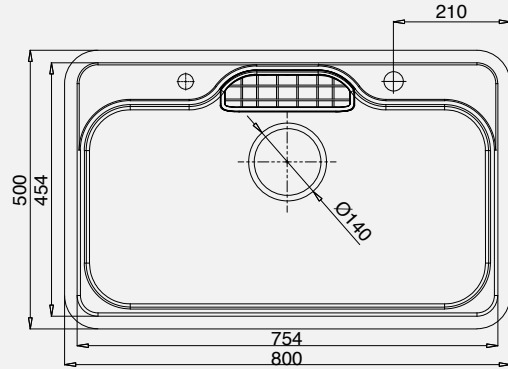

HÌNH ẢNH

BẢN VẼ 2D

- Kích thước sản phẩm: 800 x 500 x 220 mm
- Bề mặt: Linen siêu cứng, chống xước, chống bám dầu mỡ, dễ vệ sinh
- Màu sắc: Black

ĐẶC ĐIỂM KỸ THUẬT

ĐẶC ĐIỂM KỸ THUẬT	LỢI ÍCH ĐI KÈM
Cấu tạo 1 hố (1 ngăn)	Thoái mái làm sạch những vật dụng lớn
Chất liệu Inox 304 (1.0mm)	Bền bỉ, chống rỉ sét và chịu va đập
Bề mặt LINEN mạ PVD Black	Chống xước, chống bám dầu mỡ, dễ vệ sinh
Công nghệ ép khuôn liền khối	Không vết nối, độ bền cao và thẩm mỹ
Thiết kế tích hợp phụ kiện	Tiện lợi, dễ dàng sắp xếp và sơ chế thực phẩm
Cổng thoát tràn chất liệu SS304	Ngăn tràn nước khi mực nước lên quá cao
Bát rác 03 lớp	Lọc cặn bẩn và chống tắc nghẽn hiệu quả
Lỗ thoát nước $\varnothing 140\text{mm}$	Thoát nước nhanh, không lo ứ đọng
Đáy chậu dốc 3 độ	Hỗ trợ thoát nước dễ dàng, giữ chậu khô ráo
Góc bo rộng	Dễ dàng vệ sinh, ngăn tích tụ cặn bẩn và vi khuẩn
Tấm đệm cao su	Giảm tiếng ồn trong quá trình sử dụng
Lớp sơn chống ngưng tụ	Tránh hiện tượng đổ mồ hôi dưới chậu rửa
Bảo hành 10 năm	Yên tâm sử dụng lâu dài, chất lượng đảm bảo

TIÊU CHUẨN CẮT ĐÁ

CUT-OUT TEMPLATE

CHẬU BẾP 1 HỒ
K500 SERIES
KW8151FB-S80 PLUS

MẪU CẮT ĐÁ

KÍCH THƯỚC CẮT ĐÁ

Kluger.vn