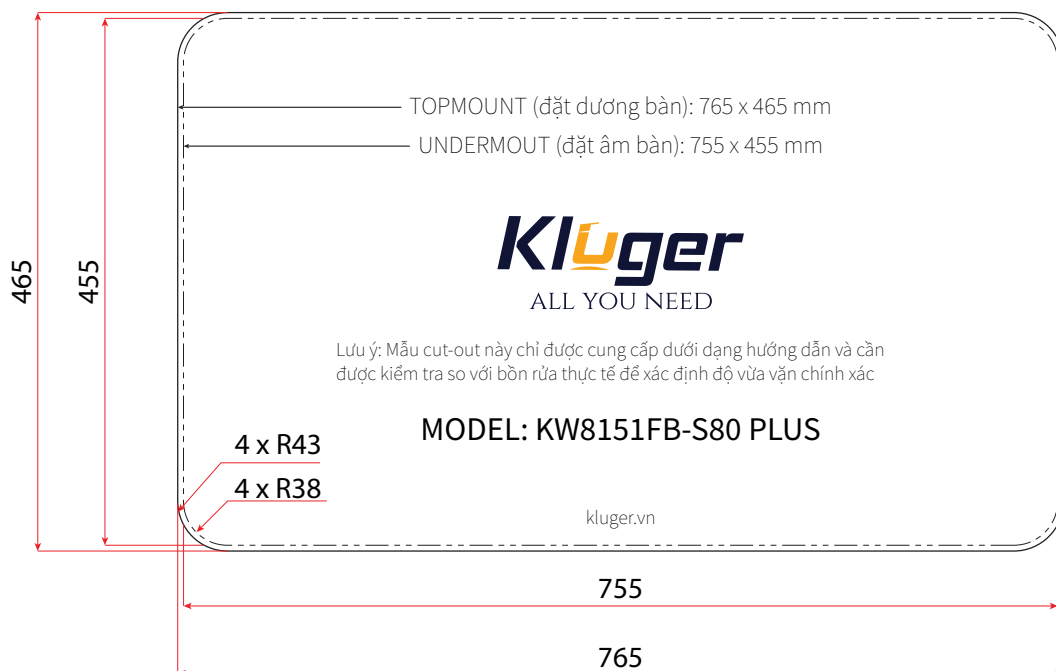

HÌNH ẢNH

BẢN VẼ 2D

- Kích thước sản phẩm: 800 x 500 x 220 mm
- Bề mặt: Linen siêu cứng, chống xước, chống bám dầu mỡ, dễ vệ sinh
- Màu sắc: Black

ĐẶC ĐIỂM KỸ THUẬT

ĐẶC ĐIỂM KỸ THUẬT	LỢI ÍCH ĐI KÈM
Cấu tạo 1 hố (1 ngăn)	Thoái mái làm sạch những vật dụng lớn
Chất liệu Inox 304 (1.0mm)	Bền bỉ, chống rỉ sét và chịu va đập
Bề mặt LINEN mạ PVD Black	Chống xước, chống bám dầu mỡ, dễ vệ sinh
Công nghệ ép khuôn liền khối	Không vết nối, độ bền cao và thẩm mỹ
Thiết kế tích hợp phụ kiện	Tiện lợi, dễ dàng sắp xếp và sơ chế thực phẩm
Cổng thoát tràn chất liệu SS304	Ngăn tràn nước khi mực nước lên quá cao
Bát rác 03 lớp	Lọc cặn bẩn và chống tắc nghẽn hiệu quả
Lỗ thoát nước $\varnothing 140\text{mm}$	Thoát nước nhanh, không lo ứ đọng
Đáy chậu dốc 3 độ	Hỗ trợ thoát nước dễ dàng, giữ chậu khô ráo
Góc bo rộng	Dễ dàng vệ sinh, ngăn tích tụ cặn bẩn và vi khuẩn
Tấm đệm cao su	Giảm tiếng ồn trong quá trình sử dụng
Lớp sơn chống ngưng tụ	Tránh hiện tượng đổ mồ hôi dưới chậu rửa
Bảo hành 10 năm	Yên tâm sử dụng lâu dài, chất lượng đảm bảo

TIÊU CHUẨN CẮT ĐÁ

CUT-OUT TEMPLATE

CHẬU BẾP 1 HỒ
K500 SERIES
KW8151FB-S80 PLUS

MẪU CẮT ĐÁ

KÍCH THƯỚC CẮT ĐÁ

Kluger.vn