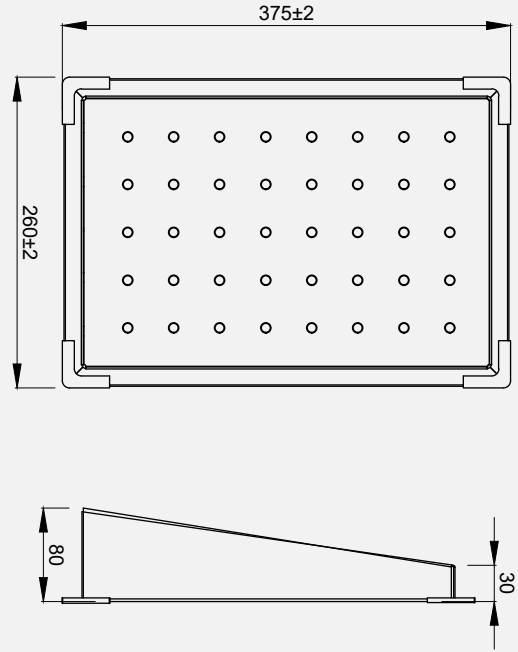

### HÌNH ẢNH

### BẢN VẼ 2D

- **Bề mặt Linen:** Chống xước, chống bám bẩn, dễ dàng vệ sinh
- **Màu sắc:** Black

- **Kích thước sản phẩm:** 375 x 260 x 80 mm