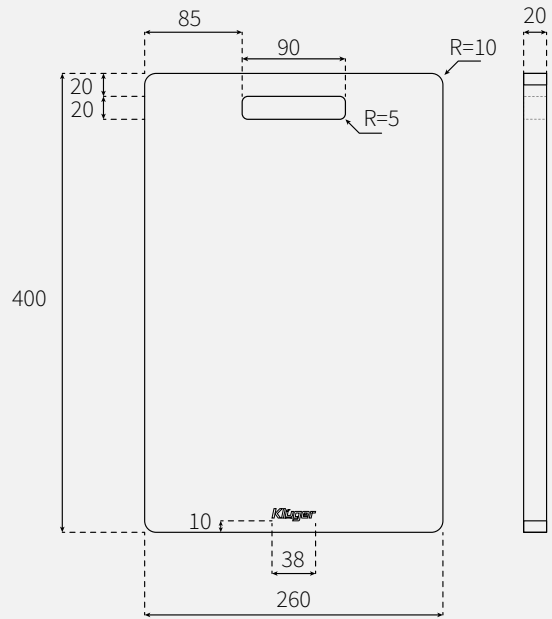

HÌNH ẢNH

BẢN VẼ 2D

- **Bề mặt:** Phủ dầu khoáng sử dụng trong thực phẩm tạo ra bề mặt kháng khuẩn
- **Màu sắc:** Wooden

- **Kích thước sản phẩm:** 400 x 260 x 20 mm

ĐẶC ĐIỂM KỸ THUẬT

Chất liệu	Gỗ tre
Sử dụng	Sử dụng trên chậu bếp hoặc mặt bàn bếp
Tính năng	Chịu lực tốt, chống ẩm mốc