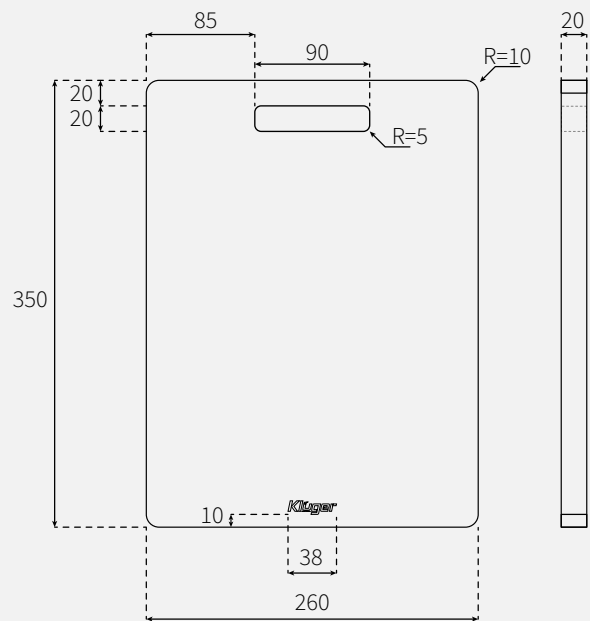

HÌNH ẢNH

BẢN VẼ 2D

- **Bề mặt:** Phủ dầu khoáng sử dụng trong thực phẩm tạo ra bề mặt kháng khuẩn
- **Màu sắc:** Wooden

- **Kích thước sản phẩm:** 350 x 260 x 20 mm

ĐẶC ĐIỂM KỸ THUẬT

Chất liệu	Gỗ tre
Sử dụng	Sử dụng trên chậu bếp hoặc mặt bàn bếp
Tính năng	Chịu lực tốt, chống ẩm mốc