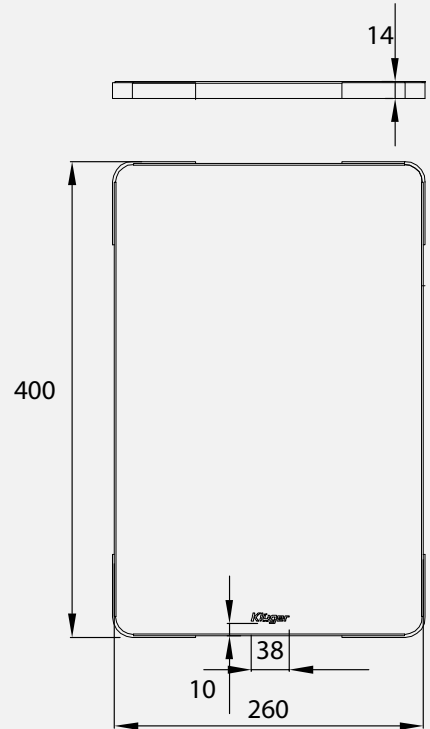

HÌNH ẢNH

BẢN VẼ 2D

- **Bề mặt Linen:** Chống xước, chống bám bẩn, dễ dàng vệ sinh
- **Màu sắc:** Silver

- **Kích thước sản phẩm:** 400 x 260 x 14 mm

ĐẶC ĐIỂM KỸ THUẬT

Chất liệu	Inox SS304
Sử dụng	Sử dụng trên chậu bếp hoặc mặt bàn bếp
Tính năng	Chống ẩm mốc, kháng khuẩn, dễ vệ sinh