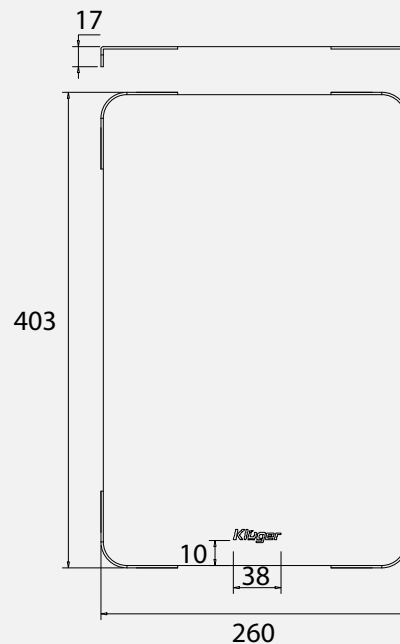

### HÌNH ẢNH

### BẢN VẼ 2D

- **Bề mặt Linen:** Chống xước, chống bám bẩn, dễ dàng vệ sinh
- **Màu sắc:** Silver

- **Kích thước sản phẩm:** 403 x 260 x 17 mm