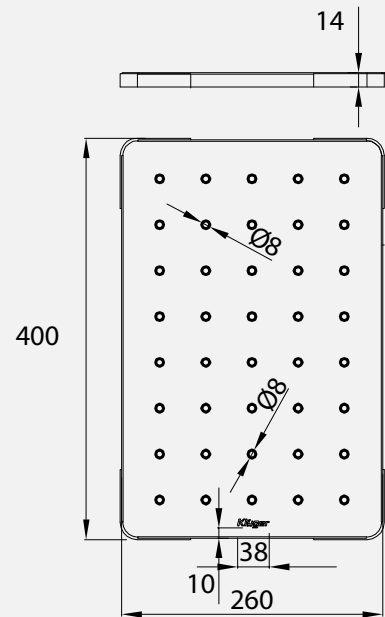

HÌNH ẢNH

BẢN VẼ 2D

- **Bề mặt Linen:** Chống xước, chống bám bẩn, dễ dàng vệ sinh
- **Màu sắc:** Black

- **Kích thước sản phẩm:** 400 x 260 x 14 mm

ĐẶC ĐIỂM KỸ THUẬT

Chất liệu	Inox SS304
Sử dụng	Sử dụng trên chậu bếp hoặc mặt bàn bếp
Tính năng	Chống ẩm mốc, kháng khuẩn, dễ vệ sinh
Chức năng	Dùng để để các thực phẩm đông lạnh cần rã đông