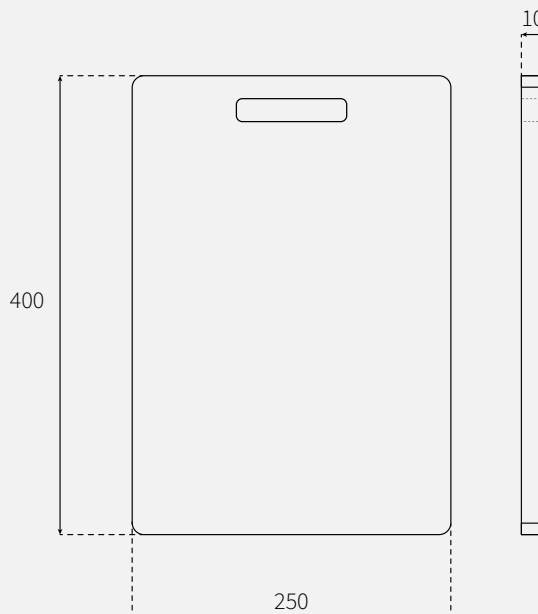

HÌNH ẢNH

BẢN VẼ 2D

- **Bề mặt nhựa PE cao cấp:** chống bám bẩn, dễ dàng vệ sinh
- **Màu sắc:** Trắng

- **Kích thước sản phẩm:** 400 x 250 x 10 mm

ĐẶC ĐIỂM KỸ THUẬT

Chất liệu	Nhựa PE cao cấp
Sử dụng	Sử dụng trên chậu bếp hoặc mặt bàn bếp
Tính năng	Chống ẩm mốc, kháng khuẩn, bền bỉ, dễ vệ sinh