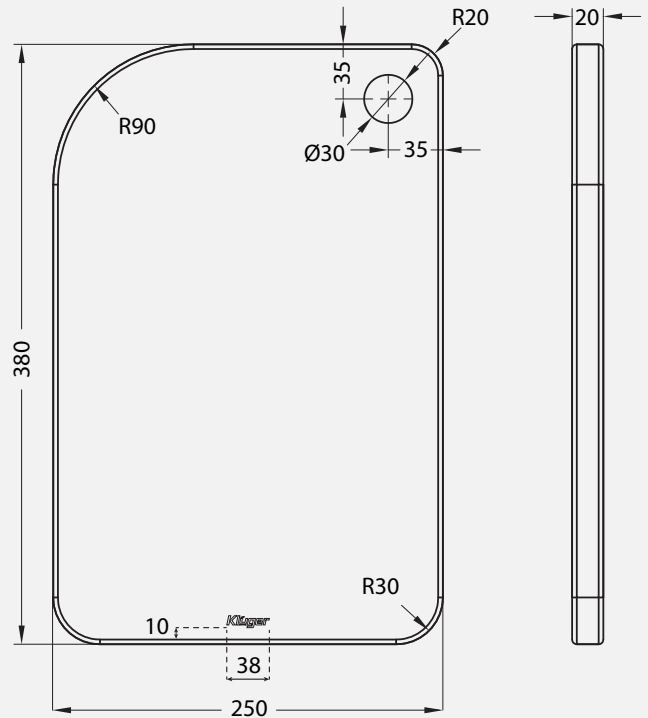

HÌNH ẢNH

BẢN VẼ 2D

- **Bề mặt:** Phủ dầu khoáng sử dụng trong thực phẩm tạo ra bề mặt kháng khuẩn
- **Màu sắc:** Wooden

- **Kích thước sản phẩm:** 380 x 250 x 20 mm

ĐẶC ĐIỂM KỸ THUẬT

Chất liệu	Gỗ tre
Sử dụng	Sử dụng trên chậu bếp hoặc mặt bàn bếp
Tính năng	Chịu lực tốt, chống ẩm mốc