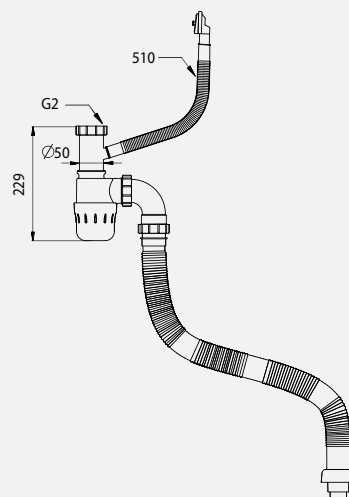

HÌNH ẢNH

BẢN VẼ 2D

• Kích thước đường ống: DN50 (50 mm)

ĐẶC ĐIỂM KỸ THUẬT

Cấu tạo	Siphon chịu 1 hố
Màu sắc	Ghi xám
Phụ kiện	Ống thoát + cổng xả tràn SS304
Chất liệu	Nhựa PP chịu nhiệt tốt
Tính năng	Ngăn mùi, chống trào, chống côn trùng
Chức năng	Thoát nước nhanh
Sử dụng	Dễ dàng tháo rời để làm sạch
Bảo hành	3 năm

LẮP ĐẶT