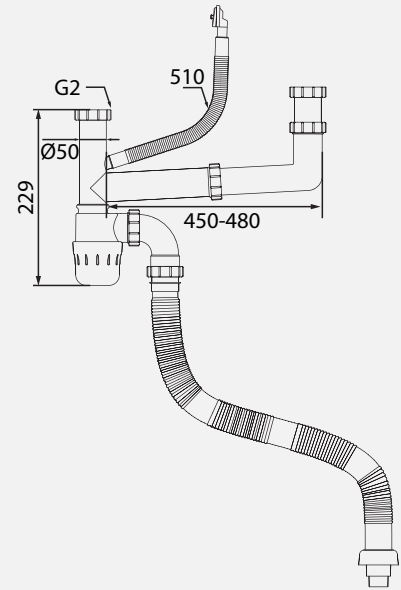

HÌNH ẢNH

BẢN VẼ 2D

- Kích thước đường ống: DN50 (50 mm)

ĐẶC ĐIỂM KỸ THUẬT

Cấu tạo	Siphon chịu 2 hố
Màu sắc	Ghi xám
Phụ kiện	Ống thoát + cổng xả tràn SS304
Chất liệu	Nhựa PP chịu nhiệt tốt
Tính năng	Ngăn mùi, chống trào, chống côn trùng
Chức năng	Thoát nước nhanh
Sử dụng	Dễ dàng tháo rời để làm sạch
Bảo hành	3 năm

LẮP ĐẶT