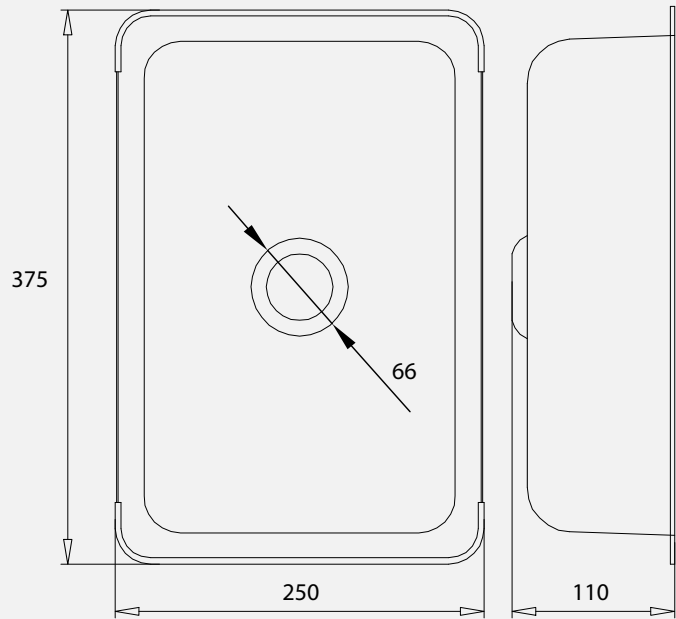

HÌNH ẢNH

BẢN VẼ 2D

- **Bề mặt Linen:** Chống xước, chống bám bẩn, dễ dàng vệ sinh
- **Màu sắc:** Black

- **Kích thước sản phẩm:** 375 x 250 x 110 mm

ĐẶC ĐIỂM KỸ THUẬT

Chất liệu	Inox SS304
Sử dụng	Sử dụng trên chậu bếp
Tính năng	Tối ưu không gian, tiết kiệm nước
Chức năng	Rửa những thực phẩm nhỏ