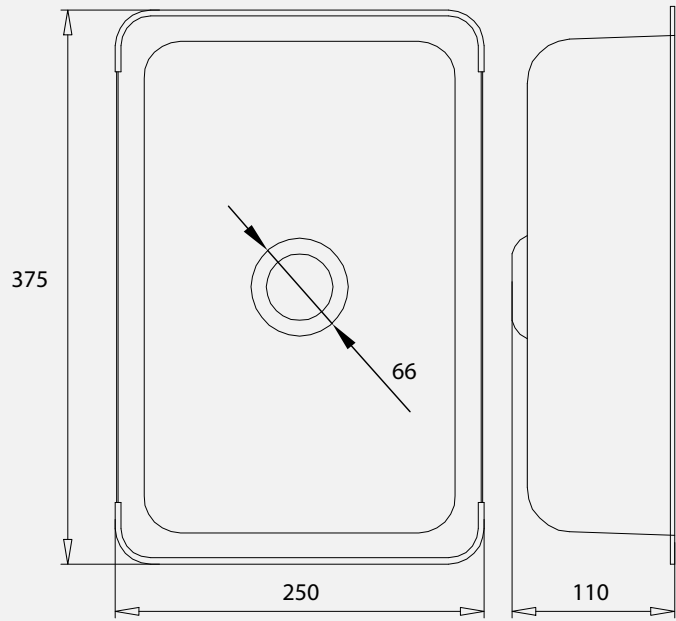

### HÌNH ẢNH

### BẢN VẼ 2D

- **Bề mặt Linen:** Chống xước, chống bám bẩn, dễ dàng vệ sinh
- **Màu sắc:** Silver

- **Kích thước sản phẩm:** 375 x 250 x 110 mm