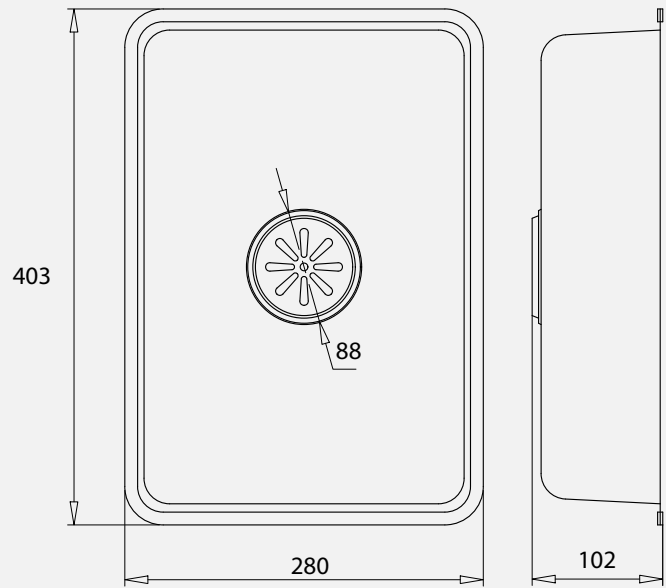

HÌNH ẢNH

BẢN VẼ 2D

- **Bề mặt Linen:** Chống xước, chống bám bẩn, dễ dàng vệ sinh
- **Màu sắc:** Silver

- **Kích thước sản phẩm:** 403 x 280 x 102 mm

ĐẶC ĐIỂM KỸ THUẬT

Chất liệu	Inox SS304
Sử dụng	Sử dụng trên chậu bếp
Tính năng	Tối ưu không gian, tiết kiệm nước
Chức năng	Rửa những thực phẩm nhỏ