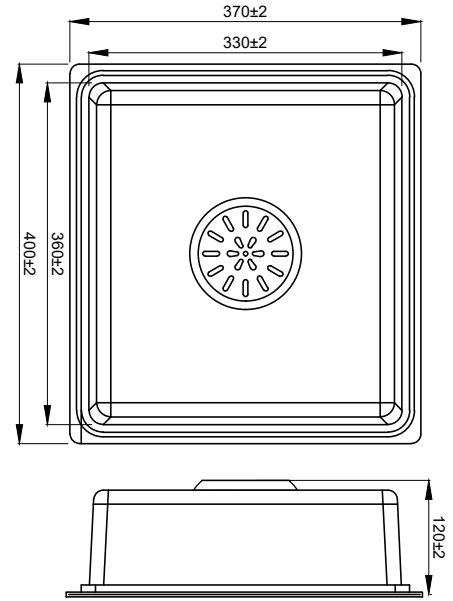

HÌNH ẢNH

BẢN VẼ 2D

- **Bề mặt Linen:** Chống xước, chống bám bẩn, dễ dàng vệ sinh
- **Màu sắc:** Silver

- **Kích thước sản phẩm:** 400 x 370 x 120 mm

ĐẶC ĐIỂM KỸ THUẬT

Chất liệu	Inox SS304
Sử dụng	Sử dụng trên chậu bếp
Tính năng	Tối ưu không gian, tiết kiệm nước
Chức năng	Rửa những thực phẩm nhỏ