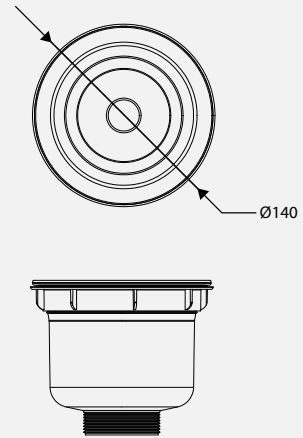

HÌNH ẢNH

BẢN VẼ 2D

• Đường kính bề mặt: Ø140

ĐẶC ĐIỂM KỸ THUẬT

Cấu tạo	Bát rác chậu bếp 3 lớp
Bề mặt hoàn thiện	Chrome bóng gương
Thiết kế	Tối ưu khả năng lọc và thoát nước
Chất liệu	Inox 304 + Lớp nhựa PP
Tính năng	Kháng khuẩn, ngăn mùi
Chức năng	Lọc sạch cặn bẩn giữ cho hệ thống thoát nước không bị tắc
Sử dụng	Dễ dàng tháo rời để làm sạch