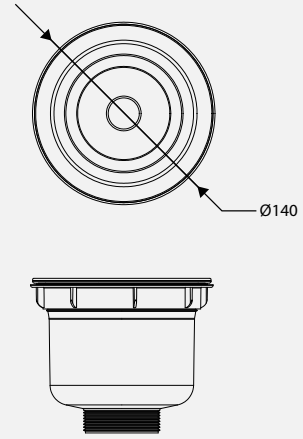

### BẢN VẼ 2D

• Đường kính bề mặt: Ø140

### ĐẶC ĐIỂM KỸ THUẬT

Cấu tạo	Bát rác chậu bếp 3 lớp
Bề mặt hoàn thiện	Chrome bóng gương
Thiết kế	Tối ưu khả năng lọc và thoát nước
Chất liệu	Inox 304 + Lớp nhựa PP
Tính năng	Kháng khuẩn, ngăn mùi
Chức năng	Lọc sạch cặn bẩn giữ cho hệ thống thoát nước không bị tắc
Sử dụng	Dễ dàng tháo rời để làm sạch