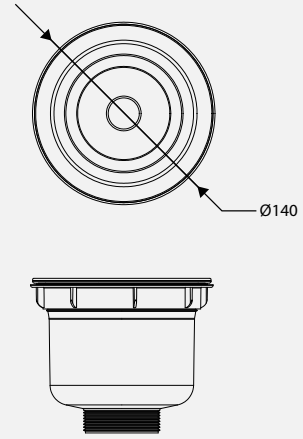

HÌNH ẢNH

BẢN VẼ 2D

• Đường kính bề mặt: Ø140

ĐẶC ĐIỂM KỸ THUẬT

Cấu tạo	Bát rác chậu bếp 3 lớp
Bề mặt hoàn thiện	Chrome bóng gương
Thiết kế	Tối ưu khả năng lọc và thoát nước
Chất liệu	Inox 304 + Lớp nhựa PP
Tính năng	Kháng khuẩn, ngăn mùi
Chức năng	Lọc sạch cặn bẩn giữ cho hệ thống thoát nước không bị tắc
Sử dụng	Dễ dàng tháo rời để làm sạch