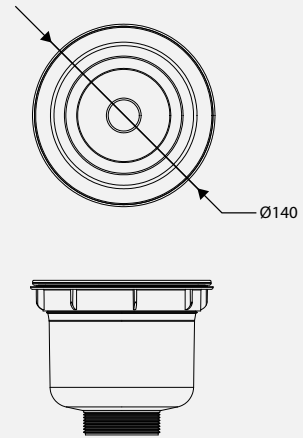

### BẢN VẼ 2D

• Đường kính bề mặt: Ø140

### ĐẶC ĐIỂM KỸ THUẬT

Cấu tạo	Bát rác chậu bếp 3 lớp
Bề mặt hoàn thiện	Chrome bóng gương
Thiết kế	Tối ưu khả năng lọc và thoát nước
Chất liệu	Inox 304 + Lớp nhựa PP
Tính năng	Kháng khuẩn, ngăn mùi
Chức năng	Lọc sạch cặn bẩn giữ cho hệ thống thoát nước không bị tắc
Sử dụng	Dễ dàng tháo rời để làm sạch