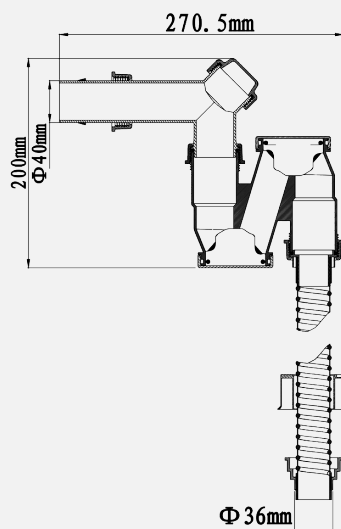

### HÌNH ẢNH

### BẢN VẼ 2D

• Kích thước đường ống: DN40 (40 mm)

### LẮP ĐẶT