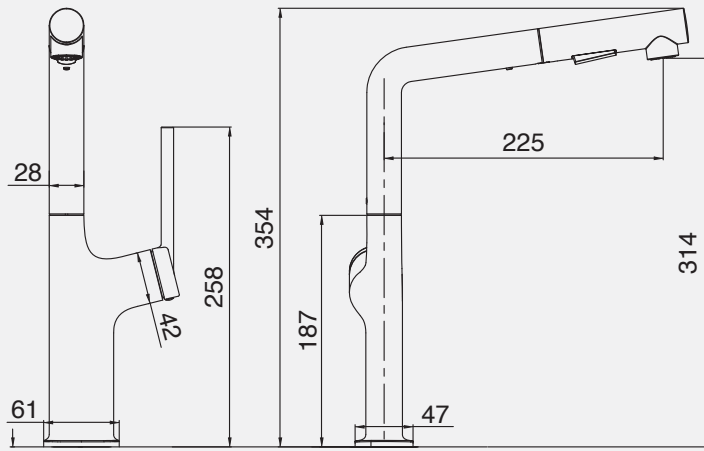

### BẢN VẼ 2D

### ĐẶC ĐIỂM KỸ THUẬT

|                |  |
|----------------|--|
| Loại vòi       | Gắn bàn đá hoặc chậu   |
| Chất liệu      | Hợp kim đồng tiêu chuẩn Châu Âu                                      |
| Bề mặt         | PVD Black  |
| Thân vòi       | Thân vòi cao, thẳng  |
| Tay điều khiển | Thiết kế công thái học   |
| Chức năng      | Rút dây, nóng lạnh, xoay 360°<br>2 chế độ phun: dòng chảy & phun xịt |
| Dây cấp nước   | NEOPERL Thụy Sĩ  |
| Van lõi        | SENDAL Tây Ban Nha   |
| Đầu vòi        | NEOPERL Thụy Sĩ định hướng dòng chảy                                 |
| Chứng nhận     | NSF về các thiết bị dẫn nước dùng trong ăn uống                      |
| Bảo hành       | 5 năm  |