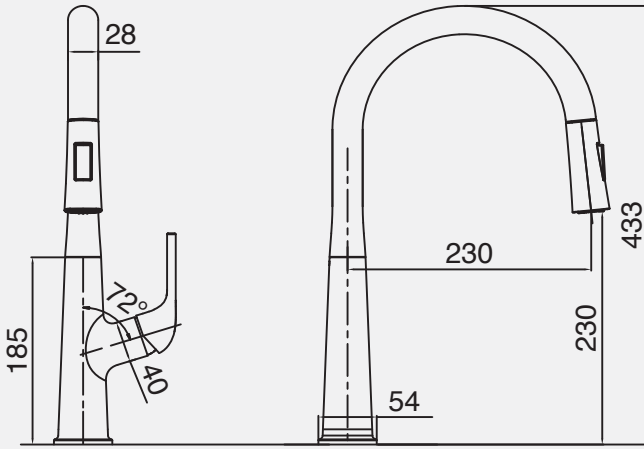

BẢN VẼ 2D

HÌNH ẢNH

ĐẶC ĐIỂM KỸ THUẬT

Loại vòi	Gắn bàn đá hoặc chậu
Chất liệu	Hợp kim đồng tiêu chuẩn Châu Âu
Bề mặt	PVD Black
Thân vòi	Thân vòi cao, thẳng
Tay điều khiển	Thiết kế công thái học
Chức năng	Rút dây, nóng lạnh, xoay 360° 2 chế độ phun: dòng chảy & phun xịt
Dây cấp nước	NEOPERL Thụy Sĩ
Van lõi	SENDAL Tây Ban Nha
Đầu vòi	NEOPERL Thụy Sĩ định hướng dòng chảy
Chứng nhận	NSF về các thiết bị dẫn nước dùng trong ăn uống
Bảo hành	5 năm