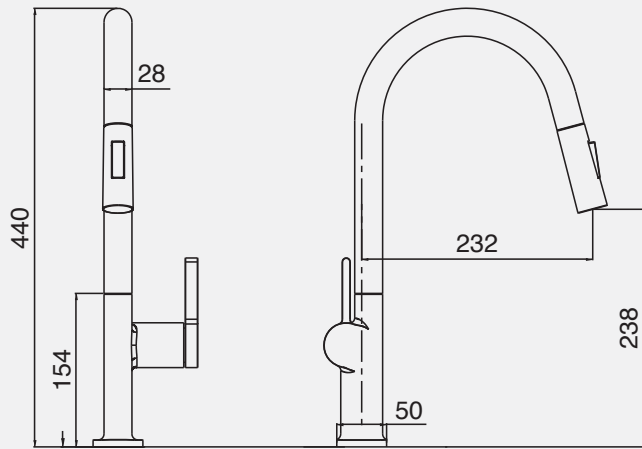

BẢN VẼ 2D

HÌNH ẢNH

ĐẶC ĐIỂM KỸ THUẬT

Loại vòi	Gắn bàn đá hoặc chậu
Chất liệu	Hợp kim đồng tiêu chuẩn Châu Âu
Bề mặt	Chrome bóng
Thân vòi	Thân vòi cao, thẳng
Tay điều khiển	Thiết kế công thái học
Chức năng	Rút dây, nóng lạnh, xoay 360°
	2 chế độ phun: dòng chảy & phun xịt
Dây cấp nước	NEOPERL Thụy Sĩ
Van lõi	SENDAL Tây Ban Nha
Đầu vòi	NEOPERL Thụy Sĩ định hướng dòng chảy
Chứng nhận	NSF về các thiết bị dẫn nước dùng trong ăn uống
Bảo hành	5 năm