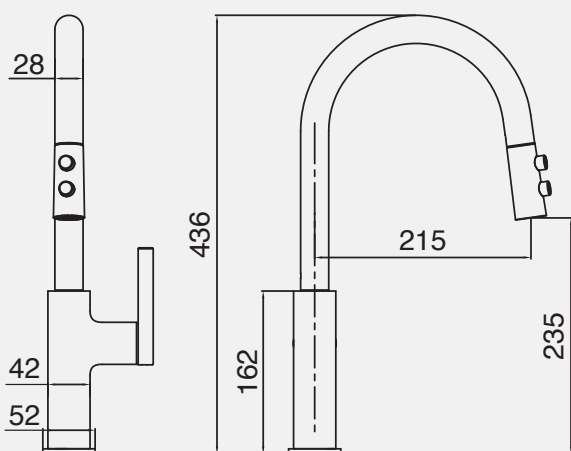

### BẢN VẼ 2D

### ĐẶC ĐIỂM KỸ THUẬT

Loại vòi	Gắn bàn đá hoặc chậu
Chất liệu	Hợp kim đồng tiêu chuẩn Châu Âu
Bề mặt	Chrome bóng
Thân vòi	Thân vòi cao, thẳng
Tay điều khiển	Thiết kế công thái học
Chức năng	Rút dây, nóng lạnh, xoay 360°
	2 chế độ phun: dòng chảy & phun xịt
Dây cấp nước	NEOPERL Thụy Sĩ
Van lõi	SENDAL Tây Ban Nha
Đầu vòi	NEOPERL Thụy Sĩ định hướng dòng chảy
Chứng nhận	NSF về các thiết bị dẫn nước dùng trong ăn uống
Bảo hành	5 năm