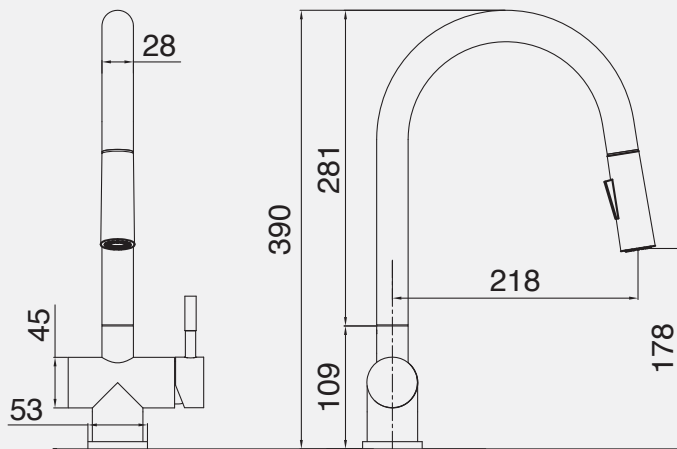

BẢN VẼ 2D

HÌNH ẢNH

ĐẶC ĐIỂM KỸ THUẬT

Loại vòi	Gắn bàn đá hoặc chậu
Chất liệu	SS304
Bề mặt	Brushed nickel
Thân vòi	Thân vòi cao, thẳng
Tay điều khiển	Thiết kế công thái học
Chức năng	Rút dây, nóng lạnh, xoay 360° 2 chế độ phun: dòng chảy & phun xịt
Dây cấp nước	NEOPERL Thụy Sĩ
Van lõi	SENDAL Tây Ban Nha
Đầu vòi	NEOPERL Thụy Sĩ định hướng dòng chảy
Chứng nhận	NSF về các thiết bị dẫn nước dùng trong ăn uống
Bảo hành	5 năm

KLF0008S