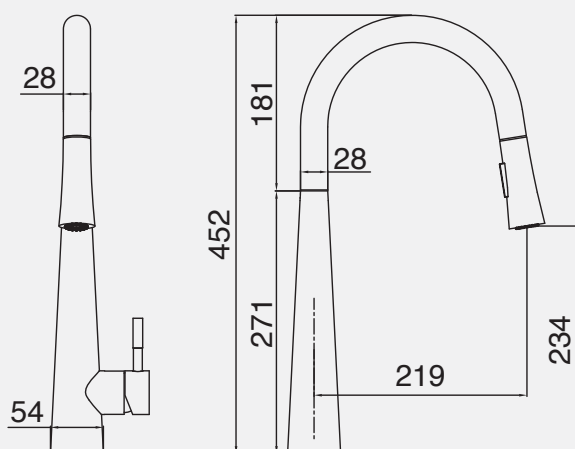

BẢN VẼ 2D

HÌNH ẢNH

ĐẶC ĐIỂM KỸ THUẬT

Loại vòi	Gắn bàn đá hoặc chậu
Chất liệu	SS304
Bề mặt	Chrome bóng
Thân vòi	Thân vòi cao, thẳng
Tay điều khiển	Thiết kế công thái học
Chức năng	Rút dây, nóng lạnh, xoay 360° 2 chế độ phun: dòng chảy & phun xịt
Dây cấp nước	NEOPERL Thụy Sĩ
Van lõi	SENDAL Tây Ban Nha
Đầu vòi	NEOPERL Thụy Sĩ định hướng dòng chảy
Chứng nhận	NSF về các thiết bị dẫn nước dùng trong ăn uống
Bảo hành	5 năm