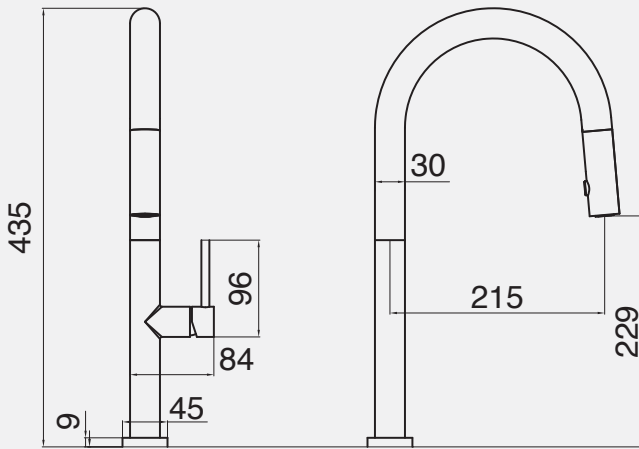

BẢN VẼ 2D

HÌNH ẢNH

ĐẶC ĐIỂM KỸ THUẬT

Loại vòi	Gắn bàn đá hoặc chậu
Chất liệu	Hợp kim đồng tiêu chuẩn Châu Âu
Bề mặt	Chrome bóng
Thân vòi	Thân vòi cao, thẳng
Tay điều khiển	Thiết kế công thái học
Chức năng	Rút dây, nóng lạnh, xoay 360°
	2 chế độ phun: dòng chảy & phun xịt
Dây cấp nước	NEOPERL Thụy Sĩ
Van lõi	SENDAL Tây Ban Nha
Đầu vòi	NEOPERL Thụy Sĩ định hướng dòng chảy
Chứng nhận	NSF về các thiết bị dẫn nước dùng trong ăn uống
Bảo hành	5 năm

KLF0010C