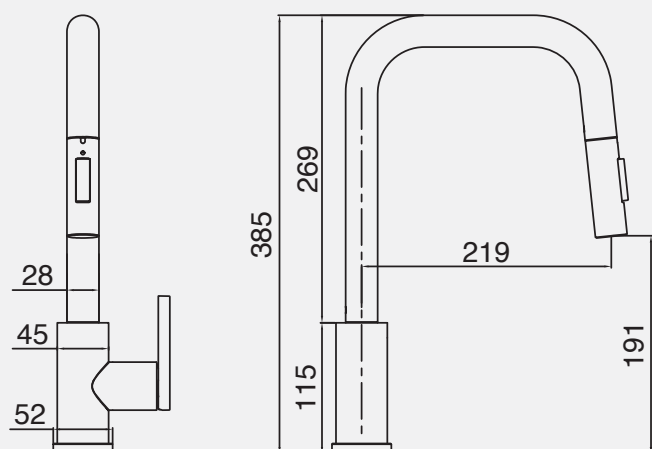

### BẢN VẼ 2D

### ĐẶC ĐIỂM KỸ THUẬT

Loại vòi	Gắn bàn đá hoặc chậu
Chất liệu	SS304
Bề mặt	Chrome bóng
Thân vòi	Thân vòi cao, thẳng
Tay điều khiển	Thiết kế công thái học
Chức năng	Rút dây, nóng lạnh, xoay 360° 2 chế độ phun: dòng chảy & phun xịt
Dây cấp nước	NEOPERL Thụy Sĩ
Van lõi	SENDAL Tây Ban Nha
Đầu vòi	NEOPERL Thụy Sĩ định hướng dòng chảy
Chứng nhận	NSF về các thiết bị dẫn nước dùng trong ăn uống
Bảo hành	5 năm