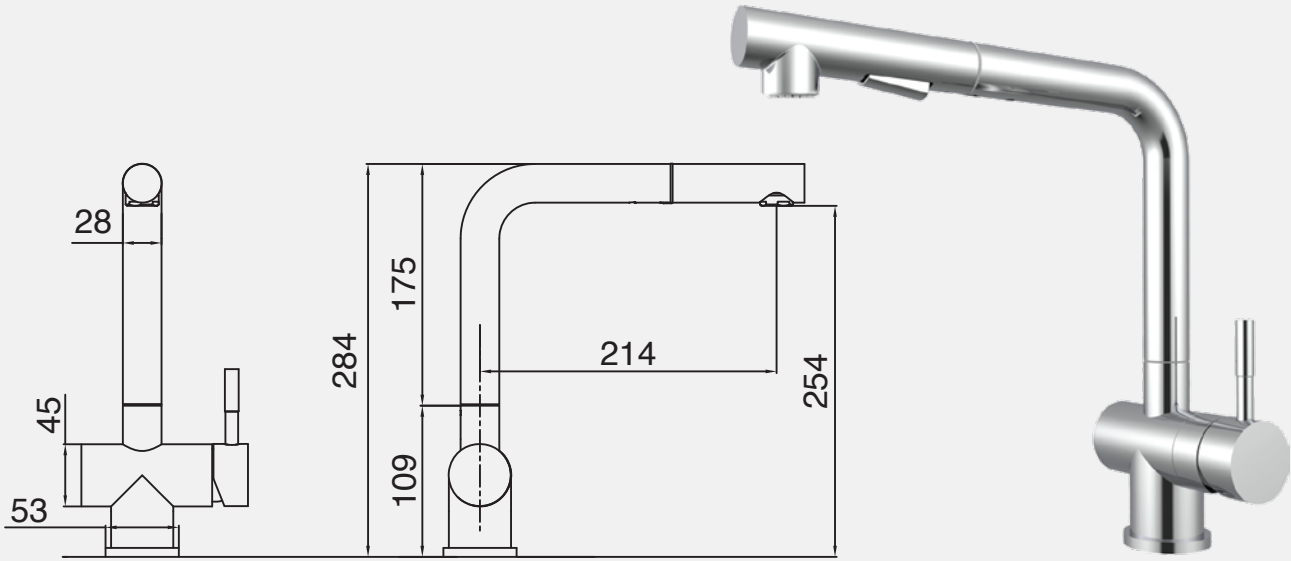

BẢN VẼ 2D**HÌNH ẢNH****ĐẶC ĐIỂM KỸ THUẬT**

Loại vòi	Gắn bàn đá hoặc chậu
Chất liệu	SS304
Bề mặt	Chrome bóng
Thân vòi	Thân vòi cao, thẳng
Tay điều khiển	Thiết kế công thái học
Chức năng	Rút dây, nóng lạnh, xoay 360° 2 chế độ phun: dòng chảy & phun xịt
Dây cấp nước	NEOPERL Thụy Sĩ
Van lõi	SENDAL Tây Ban Nha
Đầu vòi	NEOPERL Thụy Sĩ định hướng dòng chảy
Chứng nhận	NSF về các thiết bị dẫn nước dùng trong ăn uống
Bảo hành	5 năm

**KLF0013C**