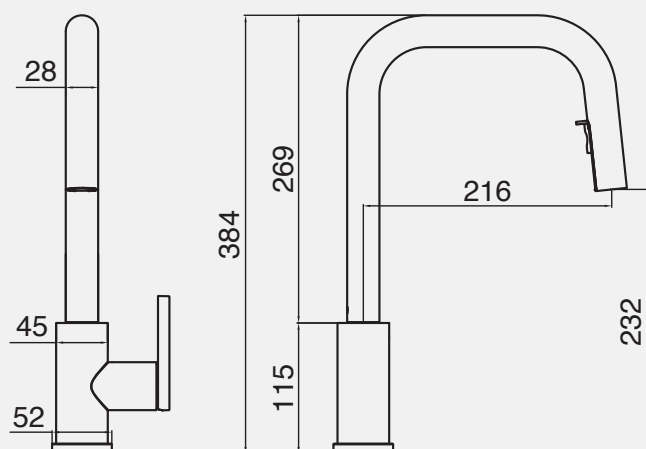

BẢN VẼ 2D

HÌNH ẢNH

ĐẶC ĐIỂM KỸ THUẬT

Loại vòi	Gắn bàn đá hoặc chậu
Chất liệu	SS304
Bề mặt	Chrome bóng
Thân vòi	Thân vòi cao, thẳng
Tay điều khiển	Thiết kế công thái học
Chức năng	Rút dây, nóng lạnh, xoay 360° 2 chế độ phun: dòng chảy & phun xịt
Dây cấp nước	NEOPERL Thụy Sĩ
Van lõi	SENDAL Tây Ban Nha
Đầu vòi	NEOPERL Thụy Sĩ định hướng dòng chảy
Chứng nhận	NSF về các thiết bị dẫn nước dùng trong ăn uống
Bảo hành	5 năm