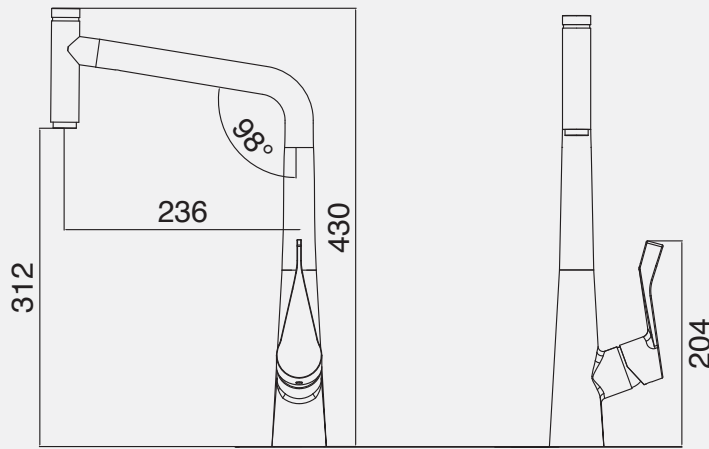

### BẢN VẼ 2D

### ĐẶC ĐIỂM KỸ THUẬT

Loại vòi	Gắn bàn đá hoặc chậu
Chất liệu	Hợp kim đồng tiêu chuẩn Châu Âu
Bề mặt	PVD Black
Thân vòi	Thân vòi cao, thẳng
Tay điều khiển	Thiết kế công thái học
Chức năng	Rút dây, nóng lạnh, xoay 360°
	Chế độ phun: dòng chảy
Dây cấp nước	NEOPERL Thụy Sĩ
Van lõi	SENDAL Tây Ban Nha
Đầu vòi	NEOPERL Thụy Sĩ định hướng dòng chảy
Chứng nhận	NSF về các thiết bị dẫn nước dùng trong ăn uống
Bảo hành	5 năm