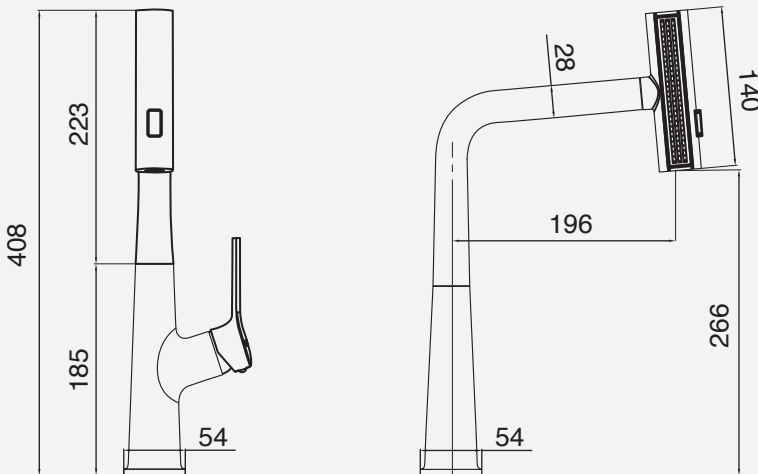

BẢN VẼ 2D

HÌNH ẢNH

ĐẶC ĐIỂM KỸ THUẬT

Loại vòi	Gắn bàn đá hoặc chậu
Chất liệu	Hợp kim đồng tiêu chuẩn Châu Âu
Bề mặt	PVD Black
Thân vòi	Thân vòi cao, thẳng
Tay điều khiển	Thiết kế công thái học
Chức năng	Rút dây, nóng lạnh, xoay 360°
	3 chế độ phun: dòng chảy, phun xịt & giàn mưa
Dây cấp nước	NEOPERL Thụy Sĩ
Van lõi	SENDAL Tây Ban Nha
Đầu vòi	NEOPERL Thụy Sĩ định hướng dòng chảy
Chứng nhận	NSF về các thiết bị dẫn nước dùng trong ăn uống
Bảo hành	5 năm