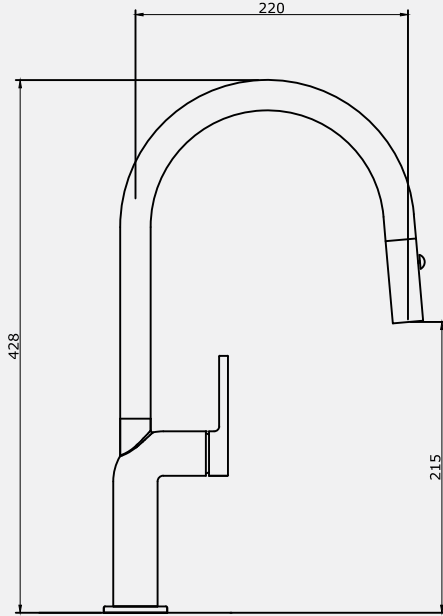

BẢN VẼ 2D

HÌNH ẢNH

ĐẶC ĐIỂM KỸ THUẬT

Loại vòi	Gắn bàn đá hoặc thành chậu
Chất liệu	INOX 304
Bề mặt	Satin
Thân vòi	Thân vòi cao, thẳng
Tay điều khiển	Thiết kế công thái học
Chức năng	Rút dây, nóng lạnh, xoay 360° 2 chế độ phun: dòng chảy & phun xịt
Dây cấp nước	NEOPERL Thụy Sĩ
Van lõi	SENDAL Tây Ban Nha
Đầu vòi	NEOPERL Thụy Sĩ định hướng dòng chảy
Chứng nhận	NSF về các thiết bị dẫn nước dùng trong ăn uống
Bảo hành	5 năm

KLF0020C