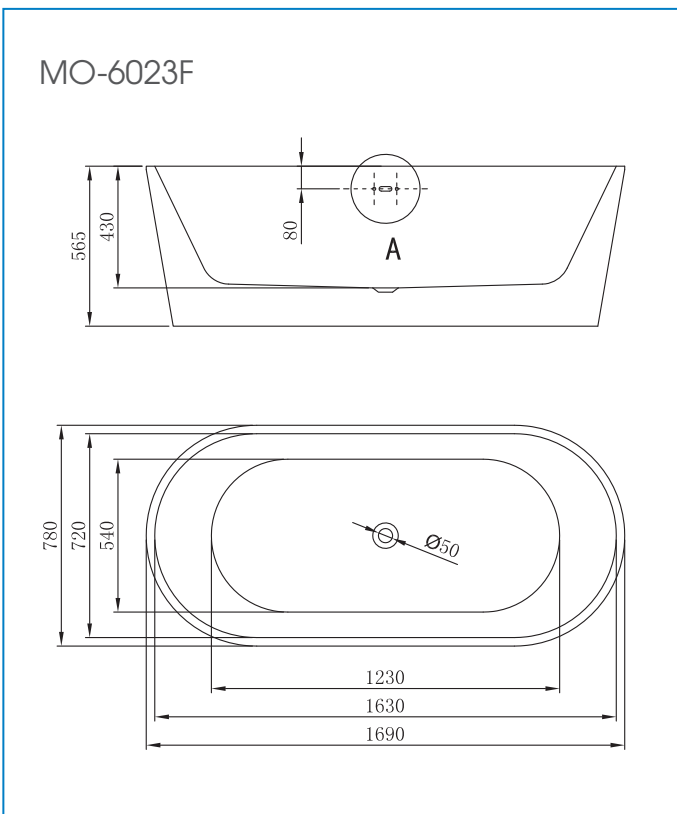

Model: MO-6023F

Bồn tắm nằm đặt sàn

Đặc tính sản phẩm:

- Bồn tắm nằm đặt sàn
- Chất liệu Acrylic siêu bền
- Màu sắc: đen + trắng
- Bao gồm bộ xả

Bản vẽ kích thước:

Thông số kỹ thuật:

Kích thước : 1690 x 780 x 560mm

Trọng lượng : 41kg

Thể tích chứa nước: 210 lít