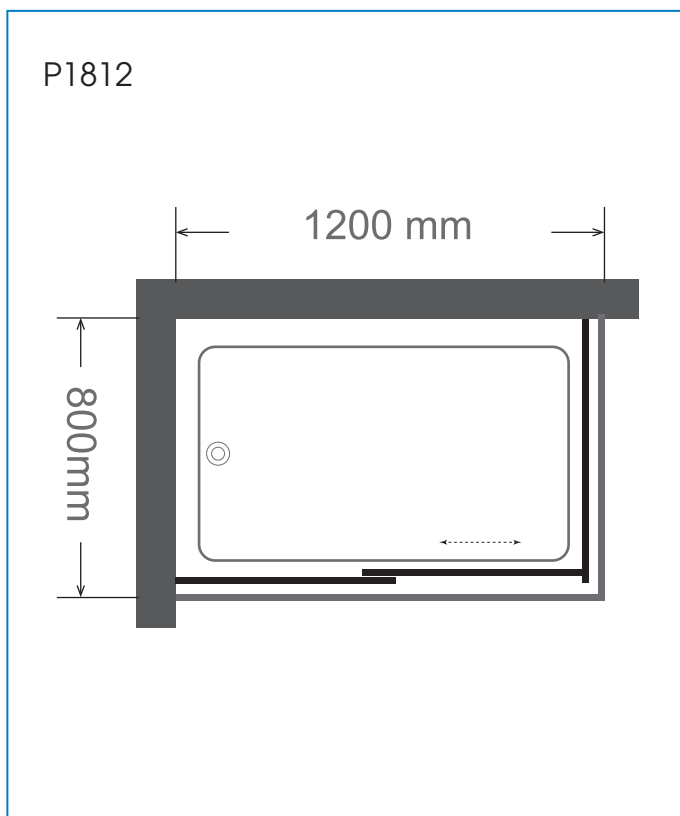

**Model:** MKE1131

**Phòng tắm đứng chữ nhật (cửa lùa)**

**Đặc tính sản phẩm:**

- Khung được làm bằng hợp kim nhôm cao cấp Canada.
- Ốc vít được làm bằng nikel nên không bị rỉ sét trong môi trường ẩm ướt.
- Sử dụng kính cường lực 8mm, khung nhôm màu chrome.
- Đế làm bằng chất liệu Acrylic, có bao gồm bộ xả ruột gà.

**Bản vẽ kích thước để chữ nhật:**

**Thông số kỹ thuật:**

Kích thước khung :

MKE1131 : 1200x800x1900 mm

Kích thước đế :

P1812 : 1200x800x160mm