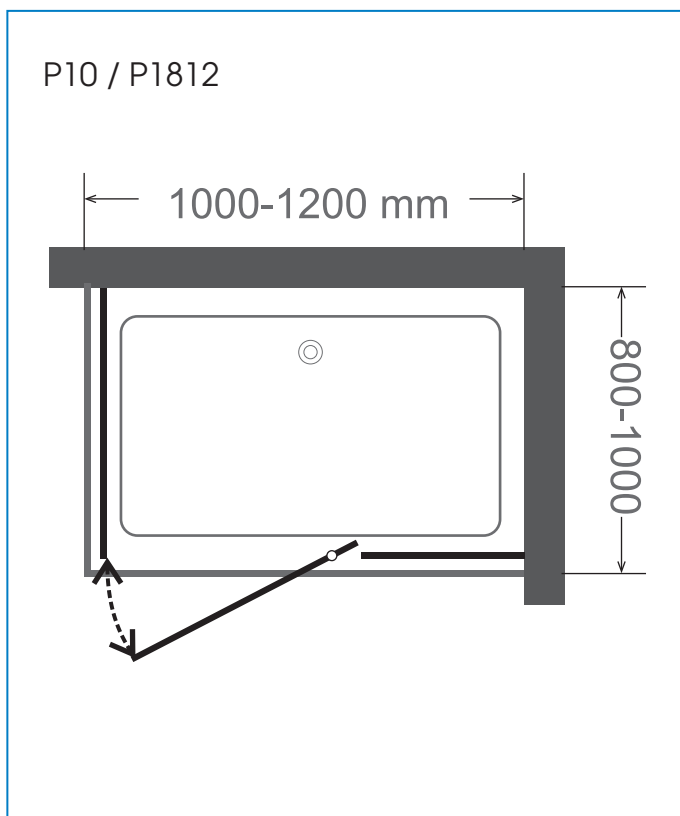

Model: MW1231

Phòng tắm đứng chữ nhật (cửa mở)

Đặc tính sản phẩm:

- Khung được làm bằng hợp kim nhôm cao cấp Canada.
- Ốc vít được làm bằng nikel nên không bị rỉ sét trong môi trường ẩm ướt.
- Sử dụng kính cường lực 8mm, khung nhôm màu chrome.
- Đế làm bằng chất liệu Acrylic, có bao gồm bộ xả ruột gà.

Bản vẽ kích thước để chữ nhật:

Thông số kỹ thuật:

Kích thước khung :

MW1231 : 1000x1000x1850 mm
: 800x1200x1850mm

Kích thước đế :

P10 : 1000x1000x160mm
P1812 : 800x1200x160mm