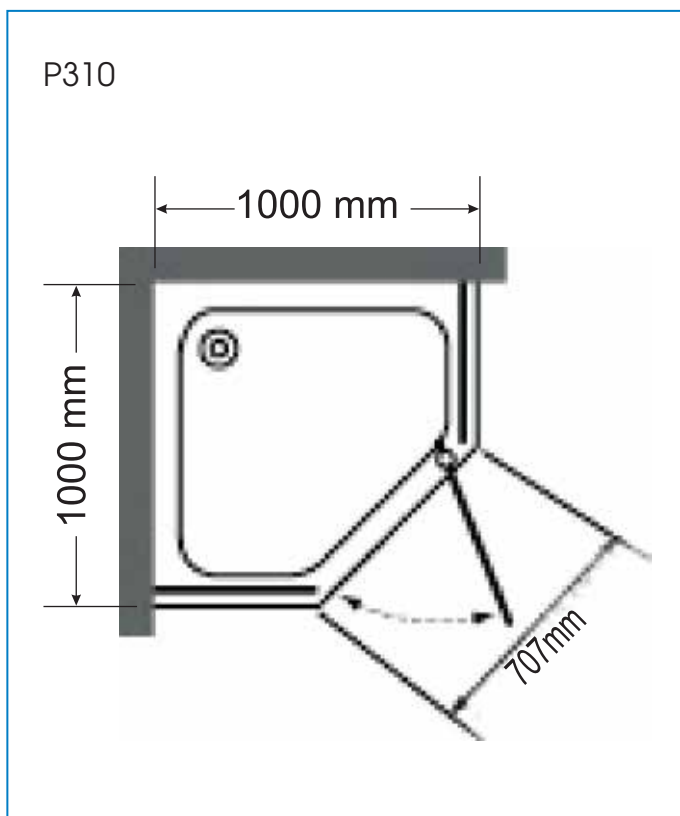

Model: MW3231

Phòng tắm đứng lục giác (cửa mở)

Đặc tính sản phẩm:

- Khung được làm bằng hợp kim nhôm cao cấp Canada.
- Ốc vít được làm bằng nikel nên không bị rỉ sét trong môi trường ẩm ướt.
- Sử dụng kính cường lực 8mm, khung nhôm màu chrome.
- Đế làm bằng chất liệu Acrylic, có bao gồm bộ xả ruột gà.

Bản vẽ kích thước để lục giác:

Thông số kỹ thuật:

Kích thước khung : 1000x1000x1850 mm

Kích thước đế : 1000x1000x160mm