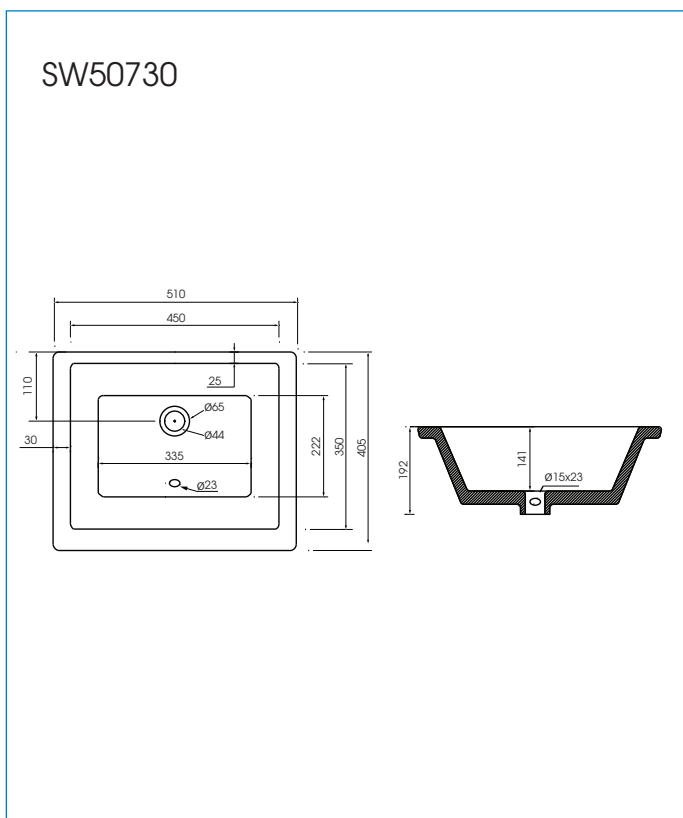

Mã sản phẩm: SW50730

Lavabo âm bàn

Tính năng:

- Lavabo đặt trên bàn
- Bề mặt phủ men siêu nhẵn, ngăn chất bẩn và vi khuẩn hay nấm mốc bám bề mặt.
- Có độ chống nứt và chống thấm thấu rất cao.
- Thiết kế sang trọng và hiện đại.

Bản vẽ kích thước:

Thông số kỹ thuật:

Kích thước : W510xD405xH192mm

Có lỗ xả tràn

Chất liệu : sứ

Màu sắc : Màu trắng